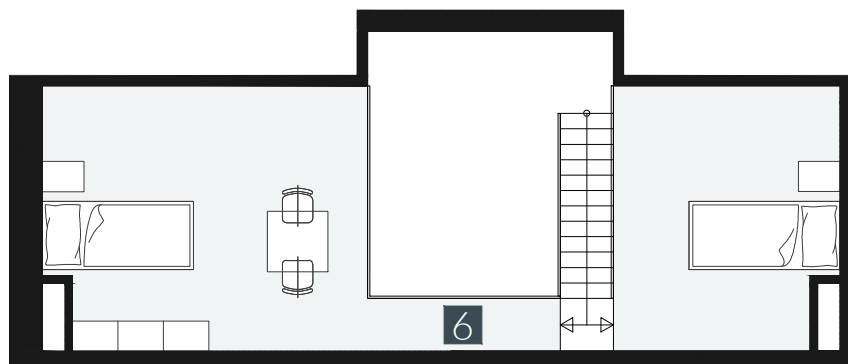

GERLACH REZORT

APARTMÁN I APARTMENT **3.A.4.1**

DISPOZICE I ROOMS **2,5+KK**

BLOK I BLOCK **03**

PODLAŽÍ I FLOOR **4+5.NP**

1. vstupní předsíň	/lobby	0 5 , 6 4 m ²
2. kuchyňský kout	/kitchen	1 2 , 7 9 m ²
3. obývací pokoj	/living room	1 5 , 6 5 m ²
4. koupelna s WC	/bathroom	0 4 , 9 0 m ²
5. pokoj	/room	1 6 , 5 4 m ²
6. galerie	/loft	2 1 , 8 2 m ²
UŽITNÁ PLOCHA	/carpet area	7 7 , 3 4 m²
7. lodžie	/lodžie	0 4 , 4 5 m ²
8. balkon	/balcony	0 3 , 2 7 m ²

M=1:100 1 2 3 4 5

Upozornění: Plochy jednotlivých místností jsou pouze orientační. Vyobrazené zařízení v plánech bytů (nábytek, kuch. linka, el. spotřebiče atd.) není součástí dodávky. Rozsah dodávky je specifikován ve standardu. Investor si vyhrazuje právo na drobné úpravy.