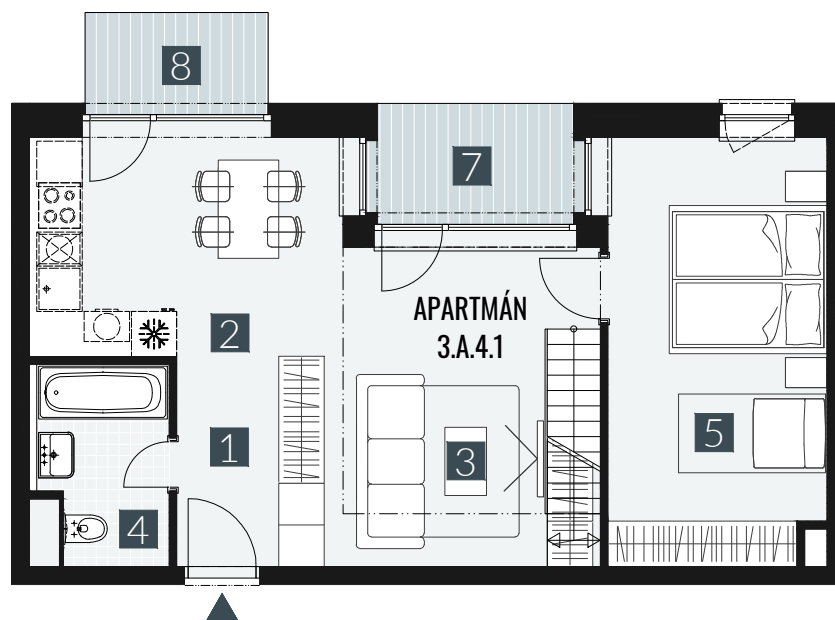

GERLACH REZORT

APARTMÁN I APARTMENT **3.A.4.1**

DISPOZICE I ROOMS **2,5+KK**

BLOK I BLOCK **03**

PODLAŽÍ I FLOOR **4+5.NP**

1. vstupní předsíň	/lobby	0 5 , 6 4 m ²
2. kuchyňský kout	/kitchen	1 2 , 7 9 m ²
3. obývací pokoj	/living room	1 5 , 6 5 m ²
4. koupelna s WC	/bathroom	0 4 , 9 0 m ²
5. pokoj	/room	1 6 , 5 4 m ²
6. galerie	/loft	2 1 , 8 2 m ²
UŽITNÁ PLOCHA	/carpet area	7 7 , 3 4 m²
7. lodžie	/lodžie	0 4 , 4 5 m ²
8. balkon	/balcony	0 3 , 2 7 m ²

M=1:100 1 2 3 4 5

Upozornění: Plochy jednotlivých místností jsou pouze orientační. Vyobrazené zařízení v plánech bytů (nábytek, kuch. linka, el. spotřebiče atd.) není součástí dodávky. Rozsah dodávky je specifikován ve standardu. Investor si vyhrazuje právo na drobné úpravy.