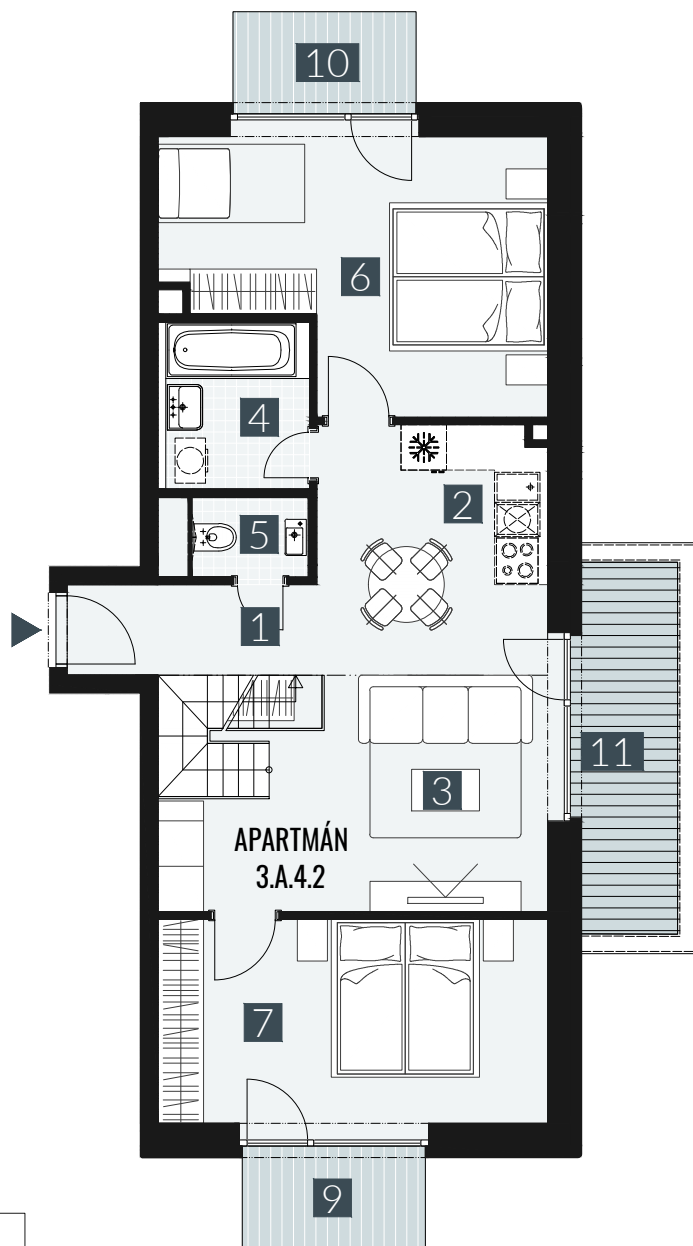

GERLACH REZORT

APARTMÁN I APARTMENT **3.A.4.2**

DISPOZICE I ROOMS **3,5+KK**

BLOK I BLOCK **03**

PODLAŽÍ I FLOOR **4+5.NP**

1. vstupní předsíň	/lobby	0 5 , 5 8 m ²
2. kuchyňský kout	/kitchen	0 6 , 5 2 m ²
3. obývací pokoj	/living room	1 8 , 9 3 m ²
4. koupelna	/bathroom	0 4 , 4 2 m ²
5. WC	/toilet	0 2 , 1 5 m ²
6. pokoj	/room	1 6 , 6 2 m ²
7. pokoj	/room	1 4 , 4 5 m ²
8. galerie	/loft	2 1 , 7 3 m ²
UŽITNÁ PLOCHA	/carpet area	9 0 , 4 0 m²
9. balkon	/balcony	0 3 , 2 7 m ²
10. balkon	/balcony	0 3 , 2 7 m ²
11. terasa	/terrace	0 6 , 8 3 m ²

M=1:100 1 2 3 4 5

Upozornění: Plochy jednotlivých místností jsou pouze orientační. Vyobrazené zařízení v plánech bytů (nábytek, kuch. linka, el. spotřebiče atd.) není součástí dodávky. Rozsah dodávky je specifikován ve standardu. Investor si vyhrazuje právo na drobné úpravy.