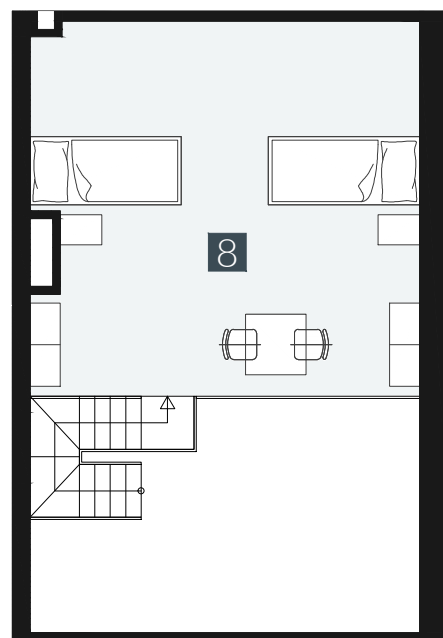

GERLACH REZORT

APARTMÁN I APARTMENT **3.A.4.2**

DISPOZICE I ROOMS **3,5+KK**

BLOK I BLOCK **03**

PODLAŽÍ I FLOOR **4+5.NP**

1. vstupní předsíň	/lobby	0 5 , 5 8 m ²
2. kuchyňský kout	/kitchen	0 6 , 5 2 m ²
3. obývací pokoj	/living room	1 8 , 9 3 m ²
4. koupelna	/bathroom	0 4 , 4 2 m ²
5. WC	/toilet	0 2 , 1 5 m ²
6. pokoj	/room	1 6 , 6 2 m ²
7. pokoj	/room	1 4 , 4 5 m ²
8. galerie	/loft	2 1 , 7 3 m ²
UŽITNÁ PLOCHA	/carpet area	9 0 , 4 0 m²
9. balkon	/balcony	0 3 , 2 7 m ²
10. balkon	/balcony	0 3 , 2 7 m ²
11. terasa	/terrace	0 6 , 8 3 m ²

M=1:100 1 2 3 4 5

Upozornění: Plochy jednotlivých místností jsou pouze orientační. Vyobrazené zařízení v plánech bytů (nábytek, kuch. linka, el. spotřebiče atd.) není součástí dodávky. Rozsah dodávky je specifikován ve standardu. Investor si vyhrazuje právo na drobné úpravy.