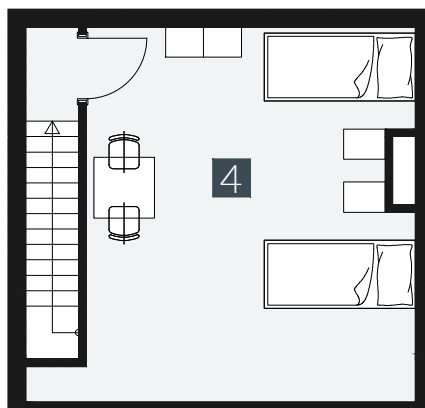

# GERLACH REZORT

APARTMÁN | APARTMENT **3.A.4.3**

DISPOZICE | ROOMS **2+KK**

BLOK | BLOCK **03**

PODLAŽÍ | FLOOR **4+5.NP**

1. vstupní předsíň	/lobby	0 5 , 7 8 m <sup>2</sup>
2. obytná místnost	/room	1 8 , 8 9 m <sup>2</sup>
3. koupelna s WC	/bathroom	0 4 , 6 2 m <sup>2</sup>
4. galerie	/loft	1 9 , 3 9 m <sup>2</sup>
<b>UŽITNÁ PLOCHA</b>	<b>/carpet area</b>	<b>4 8 , 6 8 m<sup>2</sup></b>
5. balkon	/balcony	0 3 , 2 7 m <sup>2</sup>

M=1:100 1 2 3 4 5

Upozornění: Plochy jednotlivých místností jsou pouze orientační. Vyobrazené zařízení v plánech bytů (nábytek, kuch. linka, el. spotřebiče atd.) není součástí dodávky. Rozsah dodávky je specifikován ve standardu. Investor si vyhrazuje právo na drobné úpravy.