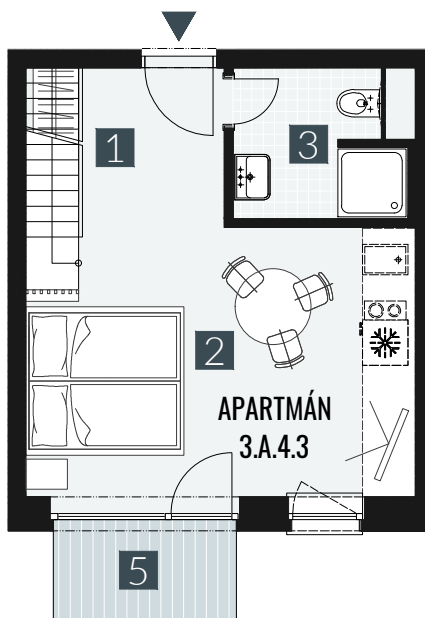

# GERLACH REZORT

APARTMÁN | APARTMENT **3.A.4.3**

DISPOZICE | ROOMS **2+KK**

BLOK | BLOCK **03**

PODLAŽÍ | FLOOR **4+5.NP**

1. vstupní předsíň	/lobby	0 5 , 7 8 m <sup>2</sup>
2. obytná místnost	/room	1 8 , 8 9 m <sup>2</sup>
3. koupelna s WC	/bathroom	0 4 , 6 2 m <sup>2</sup>
4. galerie	/loft	1 9 , 3 9 m <sup>2</sup>
<b>UŽITNÁ PLOCHA</b>	<b>/carpet area</b>	<b>4 8 , 6 8 m<sup>2</sup></b>
5. balkon	/balcony	0 3 , 2 7 m <sup>2</sup>

M=1:100 1 2 3 4 5

Upozornění: Plochy jednotlivých místností jsou pouze orientační. Vyobrazené zařízení v plánech bytů (nábytek, kuch. linka, el. spotřebiče atd.) není součástí dodávky. Rozsah dodávky je specifikován ve standardu. Investor si vyhrazuje právo na drobné úpravy.