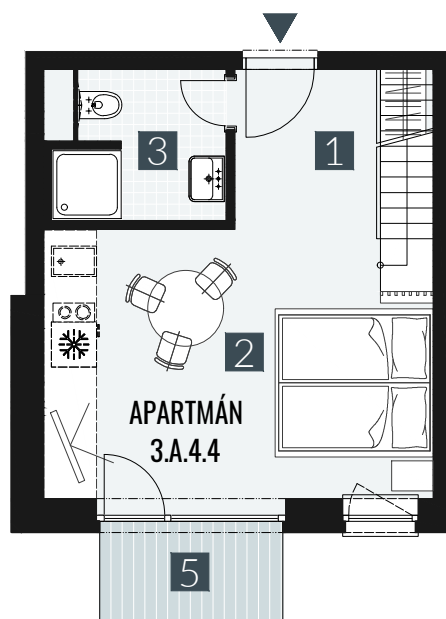

GERLACH REZORT

APARTMÁN I APARTMENT **3.A.4.4**

DISPOZICE I ROOMS **2+KK**

BLOK I BLOCK **03**

PODLAŽÍ I FLOOR **4+5.NP**

1. vstupní předsíň	/lobby	0 5 , 7 8 m ²
2. obytná místnost	/room	1 8 , 8 9 m ²
3. koupelna s WC	/bathroom	0 4 , 6 2 m ²
4. galerie	/loft	1 9 , 3 9 m ²
UŽITNÁ PLOCHA	/carpet area	4 8 , 6 8 m²
5. balkon	/balcony	0 3 , 2 7 m ²

M=1:100 1 2 3 4 5

Upozornění: Plochy jednotlivých místností jsou pouze orientační. Vyobrazené zařízení v plánech bytů (nábytek, kuch. linka, el. spotřebiče atd.) není součástí dodávky. Rozsah dodávky je specifikován ve standardu. Investor si vyhrazuje právo na drobné úpravy.