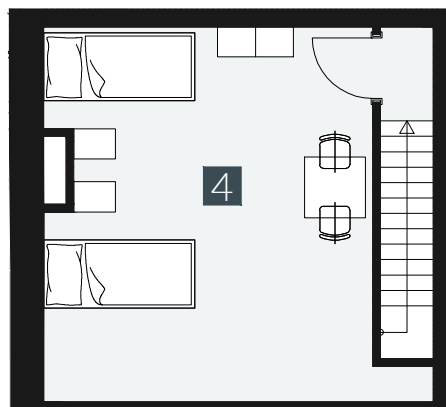

GERLACH REZORT

APARTMÁN I APARTMENT **3.A.4.4**

DISPOZICE I ROOMS **2+KK**

BLOK I BLOCK **03**

PODLAŽÍ I FLOOR **4+5.NP**

1. vstupní předsíň	/lobby	0 5 , 7 8 m ²
2. obytná místnost	/room	1 8 , 8 9 m ²
3. koupelna s WC	/bathroom	0 4 , 6 2 m ²
4. galerie	/loft	1 9 , 3 9 m ²
UŽITNÁ PLOCHA	/carpet area	4 8 , 6 8 m²
5. balkon	/balcony	0 3 , 2 7 m ²

M=1:100 1 2 3 4 5

Upozornění: Plochy jednotlivých místností jsou pouze orientační. Vyobrazené zařízení v plánech bytů (nábytek, kuch. linka, el. spotřebiče atd.) není součástí dodávky. Rozsah dodávky je specifikován ve standardu. Investor si vyhrazuje právo na drobné úpravy.