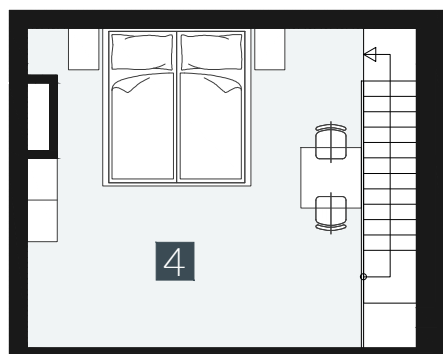

# GERLACH REZORT

APARTMÁN I APARTMENT **3.A.4.5**

DISPOZICE I ROOMS **1,5+KK**

BLOK I BLOCK **03**

PODLAŽÍ I FLOOR **4+5.NP**

1. vstupní předsíň	/lobby	0 5 , 7 8 m <sup>2</sup>
2. obytná místnost	/room	1 8 , 8 9 m <sup>2</sup>
3. koupelna s WC	/bathroom	0 4 , 6 2 m <sup>2</sup>
4. galerie	/loft	1 5 , 4 9 m <sup>2</sup>
<b>UŽITNÁ PLOCHA</b>	<b>/carpet area</b>	<b>4 4 , 7 8 m<sup>2</sup></b>
5. balkon	/balcony	0 3 , 2 7 m <sup>2</sup>

M=1:100 1 2 3 4 5

Upozornění: Plochy jednotlivých místností jsou pouze orientační. Vyobrazené zařízení v plánech bytů (nábytek, kuch. linka, el. spotřebiče atd.) není součástí dodávky. Rozsah dodávky je specifikován ve standardu. Investor si vyhrazuje právo na drobné úpravy.