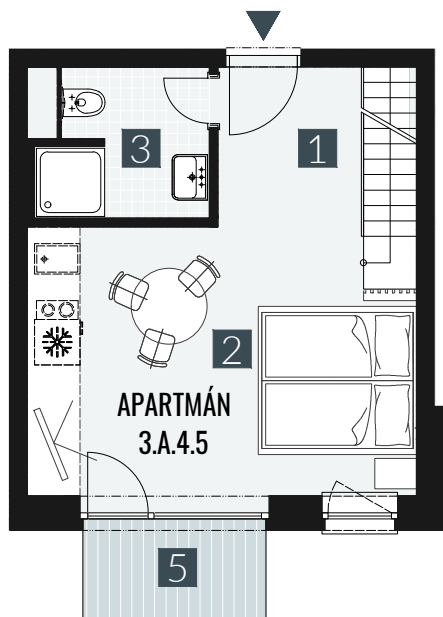

# GERLACH REZORT

APARTMÁN I APARTMENT **3.A.4.5**

DISPOZICE I ROOMS **1,5+KK**

BLOK I BLOCK **03**

PODLAŽÍ I FLOOR **4+5.NP**

1. vstupní předsíň	/lobby	0 5 , 7 8 m <sup>2</sup>
2. obytná místnost	/room	1 8 , 8 9 m <sup>2</sup>
3. koupelna s WC	/bathroom	0 4 , 6 2 m <sup>2</sup>
4. galerie	/loft	1 5 , 4 9 m <sup>2</sup>
<b>UŽITNÁ PLOCHA</b>	<b>/carpet area</b>	<b>4 4 , 7 8 m<sup>2</sup></b>
5. balkon	/balcony	0 3 , 2 7 m <sup>2</sup>

M=1:100 1 2 3 4 5

Upozornění: Plochy jednotlivých místností jsou pouze orientační. Vyobrazené zařízení v plánech bytů (nábytek, kuch. linka, el. spotřebiče atd.) není součástí dodávky. Rozsah dodávky je specifikován ve standardu. Investor si vyhrazuje právo na drobné úpravy.