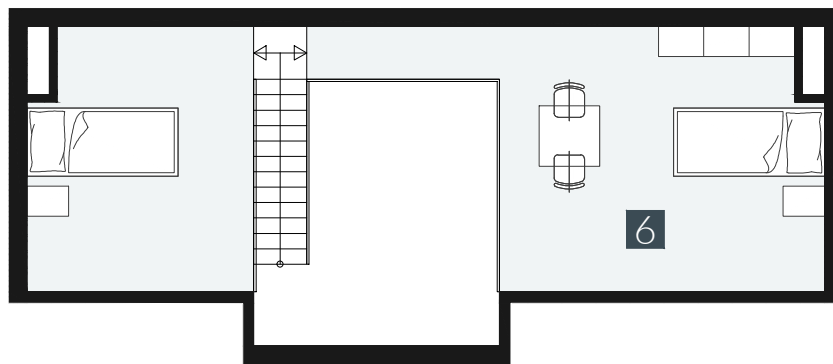

GERLACH REZORT

APARTMÁN | APARTMENT **3.A.4.6**

DISPOZICE | ROOMS **2,5+KK**

BLOK | BLOCK **03**

PODLAŽÍ | FLOOR **4+5.NP**

1. vstupní předsíň	/lobby	0 5 , 6 3 m ²
2. kuchyňský kout	/kitchen	1 2 , 2 6 m ²
3. obývací pokoj	/living room	1 5 , 6 5 m ²
4. koupelna s WC	/bathroom	0 4 , 9 0 m ²
5. pokoj	/room	1 6 , 7 8 m ²
6. galerie	/loft	2 1 , 8 2 m ²
UŽITNÁ PLOCHA	/carpet area	7 7 , 0 4 m²
7. lodžie	/lodžie	0 4 , 4 5 m ²

M=1:100 1 2 3 4 5

Upozornění: Plochy jednotlivých místností jsou pouze orientační. Vyobrazené zařízení v plánech bytů (nábytek, kuch. linka, el. spotřebiče atd.) není součástí dodávky. Rozsah dodávky je specifikován ve standardu. Investor si vyhrazuje právo na drobné úpravy.