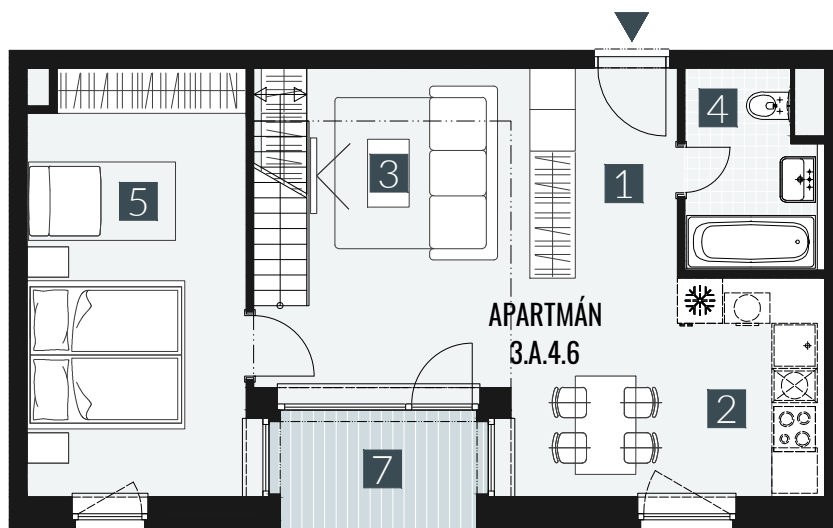

GERLACH REZORT

APARTMÁN | APARTMENT **3.A.4.6**

DISPOZICE | ROOMS **2,5+KK**

BLOK | BLOCK **03**

PODLAŽÍ | FLOOR **4+5.NP**

1. vstupní předsíň	/lobby	0 5 , 6 3 m ²
2. kuchyňský kout	/kitchen	1 2 , 2 6 m ²
3. obývací pokoj	/living room	1 5 , 6 5 m ²
4. koupelna s WC	/bathroom	0 4 , 9 0 m ²
5. pokoj	/room	1 6 , 7 8 m ²
6. galerie	/loft	2 1 , 8 2 m ²
UŽITNÁ PLOCHA	/carpet area	7 7 , 0 4 m²
7. lodžie	/lodžie	0 4 , 4 5 m ²

M=1:100 1 2 3 4 5

Upozornění: Plochy jednotlivých místností jsou pouze orientační. Vyobrazené zařízení v plánech bytů (nábytek, kuch. linka, el. spotřebiče atd.) není součástí dodávky. Rozsah dodávky je specifikován ve standardu. Investor si vyhrazuje právo na drobné úpravy.