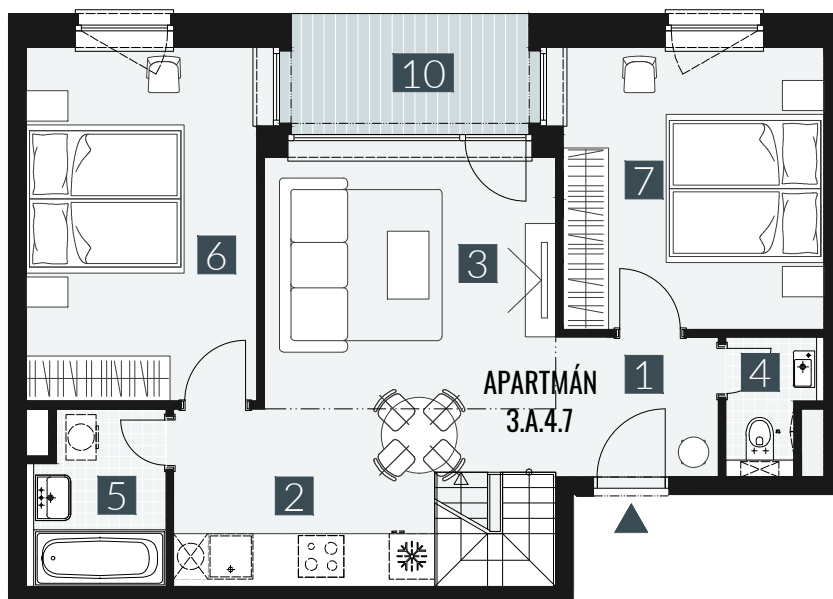

# GERLACH REZORT

APARTMÁN | APARTMENT **3.A.4.7**

DISPOZICE | ROOMS **4,5+KK**

BLOK | BLOCK **03**

PODLAŽÍ | FLOOR **4+5.NP**

1. vstupní předstíň	/lobby	0 4 , 2 9 m <sup>2</sup>
2. kuchyňský kout	/kitchen	0 8 , 5 6 m <sup>2</sup>
3. obývací pokoj	/living room	1 6 , 9 8 m <sup>2</sup>
4. WC	/toilet	0 2 , 1 5 m <sup>2</sup>
5. koupelna	/bathroom	0 4 , 0 6 m <sup>2</sup>
6. pokoj	/room	1 4 , 4 9 m <sup>2</sup>
7. pokoj	/room	1 3 , 0 8 m <sup>2</sup>
8. galerie	/loft	1 2 , 8 9 m <sup>2</sup>
9. galerie	/loft	2 1 , 4 7 m <sup>2</sup>
<b>UŽITNÁ PLOCHA</b>	<b>/carpet area</b>	<b>9 7 , 9 7 m<sup>2</sup></b>
10. lodžie	/lodžie	0 5 , 3 3 m <sup>2</sup>

M=1:100 1 2 3 4 5

Upozornění: Plochy jednotlivých místností jsou pouze orientační. Vyobrazené zařízení v plánech bytů (nábytek, kuch. linka, el. spotřebiče atd.) není součástí dodávky. Rozsah dodávky je specifikován ve standardu. Investor si vyhrazuje právo na drobné úpravy.