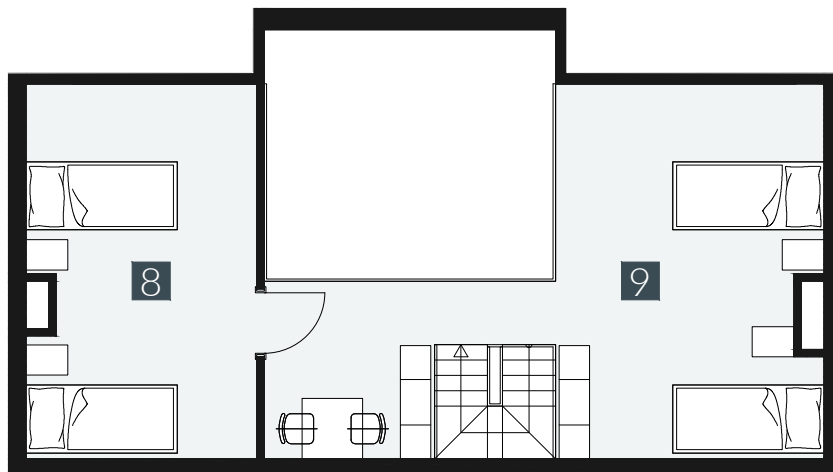

# GERLACH REZORT

APARTMÁN | APARTMENT **3.A.4.7**

DISPOZICE | ROOMS **4,5+KK**

BLOK | BLOCK **03**

PODLAŽÍ | FLOOR **4+5.NP**

1. vstupní předstíň	/lobby	0 4 , 2 9 m <sup>2</sup>
2. kuchyňský kout	/kitchen	0 8 , 5 6 m <sup>2</sup>
3. obývací pokoj	/living room	1 6 , 9 8 m <sup>2</sup>
4. WC	/toilet	0 2 , 1 5 m <sup>2</sup>
5. koupelna	/bathroom	0 4 , 0 6 m <sup>2</sup>
6. pokoj	/room	1 4 , 4 9 m <sup>2</sup>
7. pokoj	/room	1 3 , 0 8 m <sup>2</sup>
8. galerie	/loft	1 2 , 8 9 m <sup>2</sup>
9. galerie	/loft	2 1 , 4 7 m <sup>2</sup>
<b>UŽITNÁ PLOCHA</b>	<b>/carpet area</b>	<b>9 7 , 9 7 m<sup>2</sup></b>
10. lodžie	/lodžie	0 5 , 3 3 m <sup>2</sup>

M=1:100 1 2 3 4 5

Upozornění: Plochy jednotlivých místností jsou pouze orientační. Vyobrazené zařízení v plánech bytů (nábytek, kuch. linka, el. spotřebiče atd.) není součástí dodávky. Rozsah dodávky je specifikován ve standardu. Investor si vyhrazuje právo na drobné úpravy.