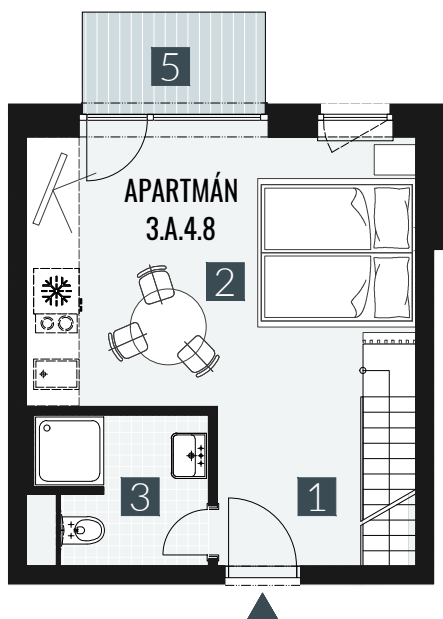

# GERLACH REZORT

APARTMÁN | APARTMENT **3.A.4.8**

DISPOZICE | ROOMS **1,5+KK**

BLOK | BLOCK **03**

PODLAŽÍ | FLOOR **4+5.NP**

1. vstupní předsíň	/lobby	0 5 , 7 8 m <sup>2</sup>
2. obytná místnost	/room	1 8 , 8 9 m <sup>2</sup>
3. koupelna s WC	/bathroom	0 4 , 6 2 m <sup>2</sup>
4. galerie	/loft	1 5 , 4 9 m <sup>2</sup>
<b>UŽITNÁ PLOCHA</b>	<b>/carpet area</b>	<b>4 4 , 7 8 m<sup>2</sup></b>
5. balkon	/balcony	0 3 , 2 7 m <sup>2</sup>

M=1:100 1 2 3 4 5

Upozornění: Plochy jednotlivých místností jsou pouze orientační. Vyobrazené zařízení v plánech bytů (nábytek, kuch. linka, el. spotřebiče atd.) není součástí dodávky. Rozsah dodávky je specifikován ve standardu. Investor si vyhrazuje právo na drobné úpravy.