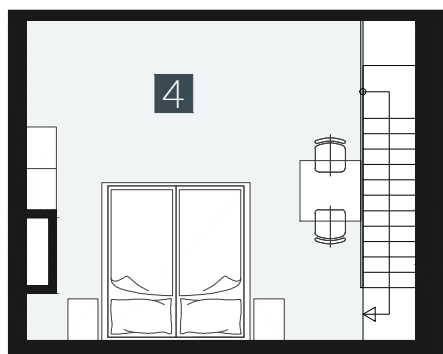

# GERLACH REZORT

APARTMÁN | APARTMENT **3.A.4.8**

DISPOZICE | ROOMS **1,5+KK**

BLOK | BLOCK **03**

PODLAŽÍ | FLOOR **4+5.NP**

1. vstupní předsíň	/lobby	0 5 , 7 8 m <sup>2</sup>
2. obytná místnost	/room	1 8 , 8 9 m <sup>2</sup>
3. koupelna s WC	/bathroom	0 4 , 6 2 m <sup>2</sup>
4. galerie	/loft	1 5 , 4 9 m <sup>2</sup>
<b>UŽITNÁ PLOCHA</b>	<b>/carpet area</b>	<b>4 4 , 7 8 m<sup>2</sup></b>
5. balkon	/balcony	0 3 , 2 7 m <sup>2</sup>