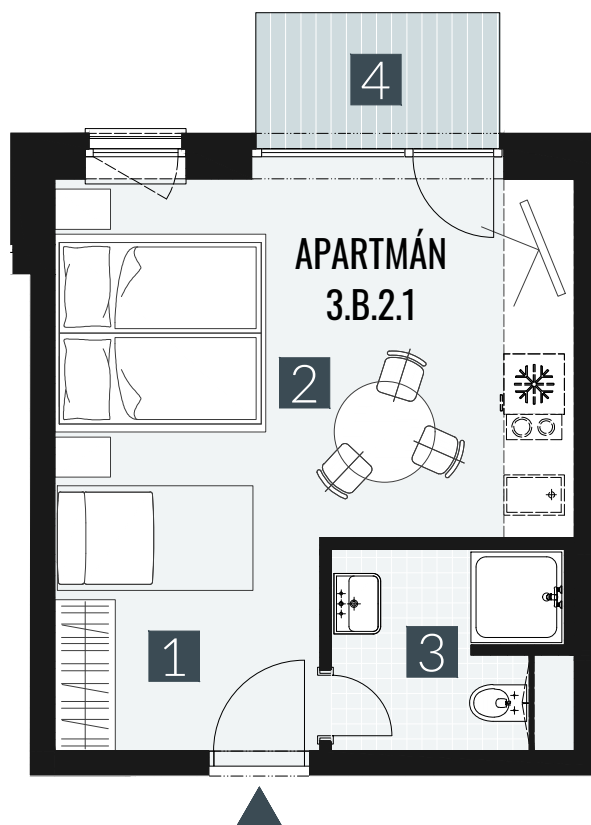

# GERLACH REZORT

APARTMÁN | APARTMENT **3.B.2.1**

DISPOZICE | ROOMS **1+KK**

BLOK | BLOCK **03**

PODLAŽÍ | FLOOR **2.NP**

1. vstupní předsíň	/lobby	0 5 , 0 9 m <sup>2</sup>
2. obytná místnost	/room	1 9 , 5 8 m <sup>2</sup>
3. koupelna s WC	/bathroom	0 4 , 6 2 m <sup>2</sup>
<b>UŽITNÁ PLOCHA</b>	<b>/carpet area</b>	<b>2 9 , 2 9 m<sup>2</sup></b>
4. balkon	/balcony	0 3 , 2 7 m <sup>2</sup>

M=1:75 1 2 3 4

Upozornění: Plochy jednotlivých místností jsou pouze orientační. Vyobrazené zařízení v plánech bytů (nábytek, kuch. linka, el. spotřebiče atd.) není součástí dodávky. Rozsah dodávky je specifikován ve standardu. Investor si vyhrazuje právo na drobné úpravy.