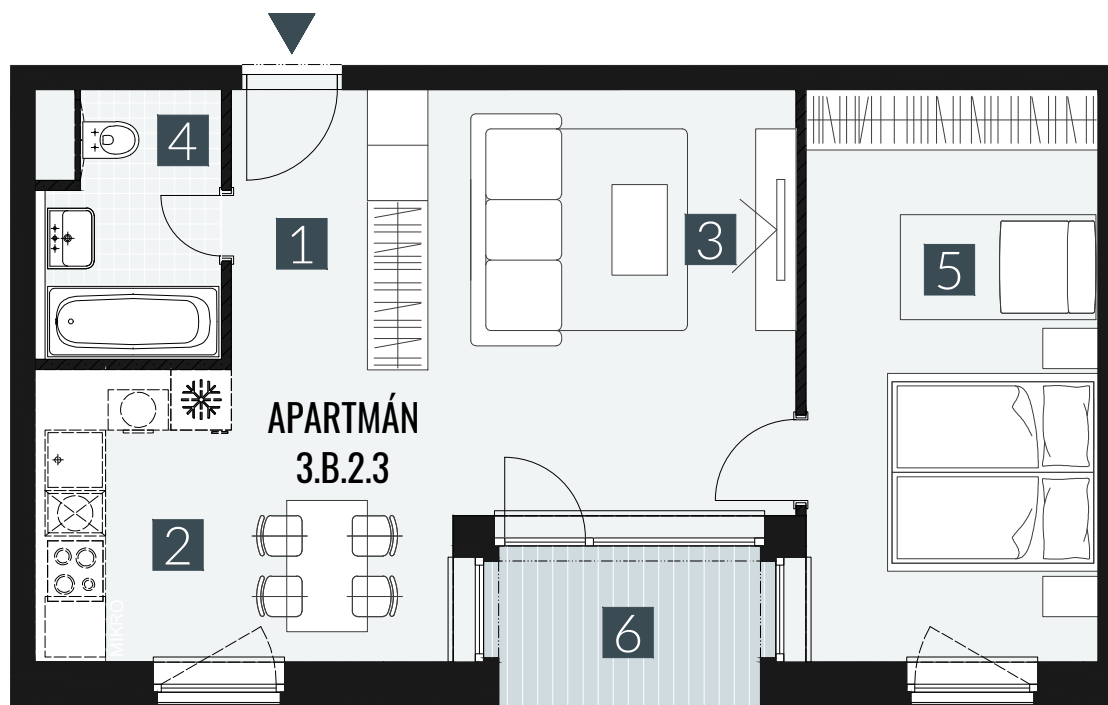

GERLACH REZORT

APARTMÁN | APARTMENT **3.B.2.3**

DISPOZICE | ROOMS **2+KK**

BLOK | BLOCK **03**

PODLAŽÍ | FLOOR **2.NP**

1. vstupní předsíň	/lobby	0 5 , 6 3 m ²
2. kuchyňský kout	/kitchen	1 2 , 2 6 m ²
3. obývací pokoj	/living room	1 5 , 6 5 m ²
4. koupelna s WC	/bathroom	0 4 , 9 0 m ²
5. pokoj	/room	1 6 , 7 8 m ²
UŽITNÁ PLOCHA	/carpet area	5 5 , 2 2 m²
6. lodžie	/lodžie	0 4 , 4 5 m ²

M=1:75 1 2 3 4

Upozornění: Plochy jednotlivých místností jsou pouze orientační. Vyobrazené zařízení v plánech bytů (nábytek, kuch. linka, el. spotřebiče atd.) není součástí dodávky. Rozsah dodávky je specifikován ve standardu. Investor si vyhrazuje právo na drobné úpravy.