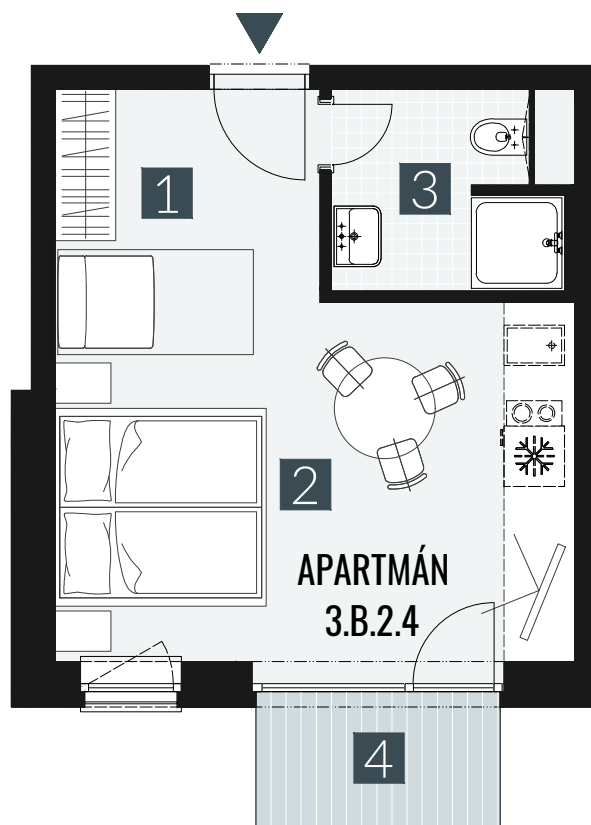

GERLACH REZORT

APARTMÁN | APARTMENT **3.B.2.4**

DISPOZICE | ROOMS **1+KK**

BLOK | BLOCK **03**

PODLAŽÍ | FLOOR **2.NP**

| | | |
|----------------------|---------------------|--------------------------------|
| 1. vstupní předstíň | /lobby | 0 5 , 0 9 m ² |
| 2. obytná místnost | /room | 1 9 , 5 8 m ² |
| 3. koupelna s WC | /bathroom | 0 4 , 6 2 m ² |
| UŽITNÁ PLOCHA | /carpet area | 2 9 , 2 9 m² |
| 4. balkon | /balcony | 0 3 , 2 7 m ² |

M=1:75 1 2 3 4

Upozornění: Plochy jednotlivých místností jsou pouze orientační. Vyobrazené zařízení v plánech bytů (nábytek, kuch. linka, el. spotřebiče atd.) není součástí dodávky. Rozsah dodávky je specifikován ve standardu. Investor si vyhrazuje právo na drobné úpravy.