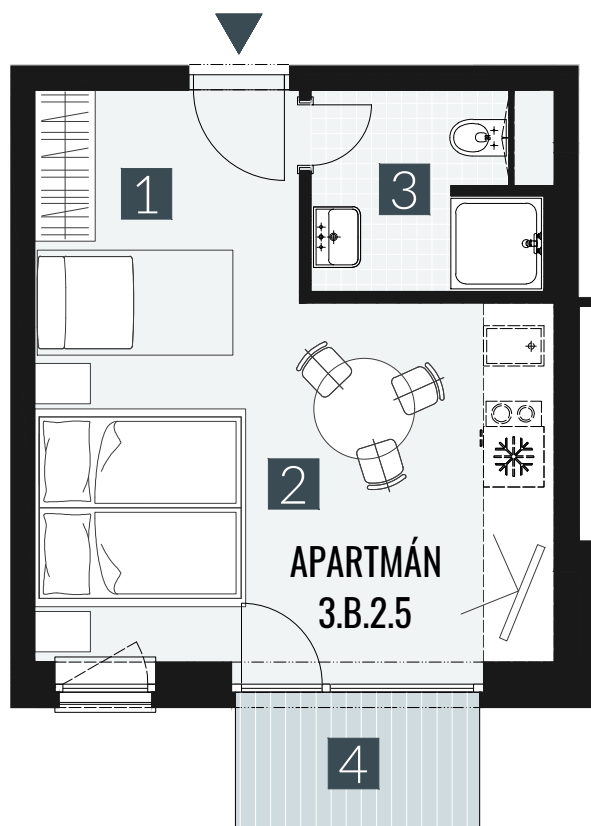

GERLACH REZORT

APARTMÁN | APARTMENT **3.B.2.5**

DISPOZICE | ROOMS **1+KK**

BLOK | BLOCK **03**

PODLAŽÍ | FLOOR **2.NP**

1. vstupní předsíň	/lobby	0 5 , 0 9 m ²
2. obytná místnost	/room	1 9 , 5 8 m ²
3. koupelna s WC	/bathroom	0 4 , 6 2 m ²
UŽITNÁ PLOCHA	/carpet area	2 9 , 2 9 m²
4. balkon	/balcony	0 3 , 2 7 m ²

M=1:75 1 2 3 4

Upozornění: Plochy jednotlivých místností jsou pouze orientační. Vyobrazené zařízení v plánech bytů (nábytek, kuch. linka, el. spotřebiče atd.) není součástí dodávky. Rozsah dodávky je specifikován ve standardu. Investor si vyhrazuje právo na drobné úpravy.