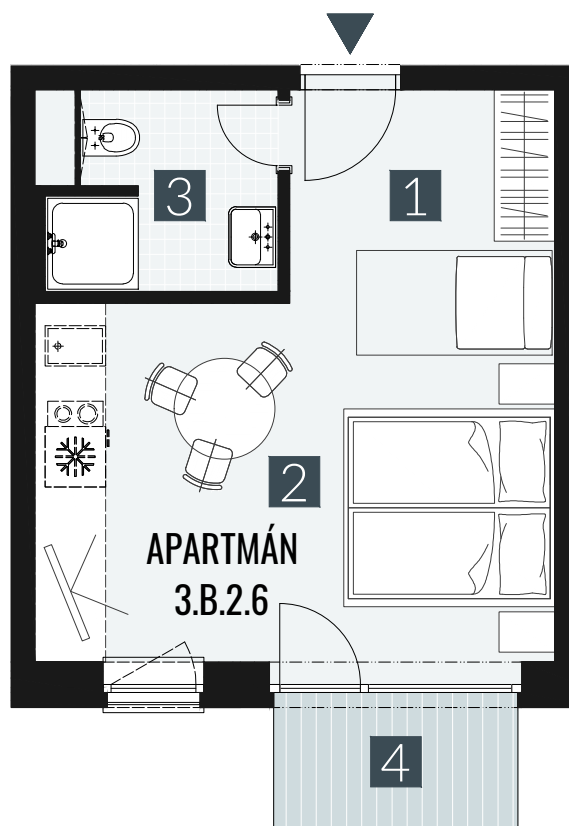

GERLACH REZORT

APARTMÁN I APARTMENT **3.B.2.6**

DISPOZICE I ROOMS **1+KK**

BLOK I BLOCK **03**

PODLAŽÍ I FLOOR **2.NP**

1. vstupní předsíň	/lobby	0 5 , 0 9 m ²
2. obytná místnost	/room	1 9 , 5 8 m ²
3. koupelna s WC	/bathroom	0 4 , 6 2 m ²
UŽITNÁ PLOCHA	/carpet area	2 9 , 2 9 m²
4. balkon	/balcony	0 3 , 2 7 m ²

M=1:75 1 2 3 4

Upozornění: Plochy jednotlivých místností jsou pouze orientační. Vyobrazené zařízení v plánech bytů (nábytek, kuch. linka, el. spotřebiče atd.) není součástí dodávky. Rozsah dodávky je specifikován ve standardu. Investor si vyhrazuje právo na drobné úpravy.