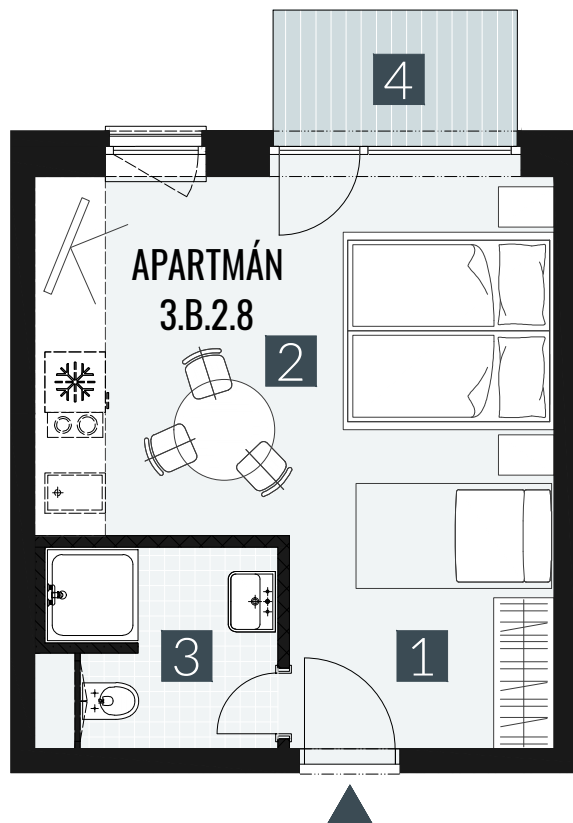

GERLACH REZORT

APARTMÁN | APARTMENT **3.B.2.8**

DISPOZICE | ROOMS **1+KK**

BLOK | BLOCK **03**

PODLAŽÍ | FLOOR **2.NP**

1. vstupní předsíň	/lobby	0 5 , 0 9 m ²
2. obytná místnost	/room	1 9 , 5 8 m ²
3. koupelna s WC	/bathroom	0 4 , 6 2 m ²
UŽITNÁ PLOCHA	/carpet area	2 9 , 2 9 m²
4. balkon	/balcony	0 3 , 2 7 m ²

M=1:75 1 2 3 4

Upozornění: Plochy jednotlivých místností jsou pouze orientační. Vyobrazené zařízení v plánech bytů (nábytek, kuch. linka, el. spotřebiče atd.) není součástí dodávky. Rozsah dodávky je specifikován ve standardu. Investor si vyhrazuje právo na drobné úpravy.