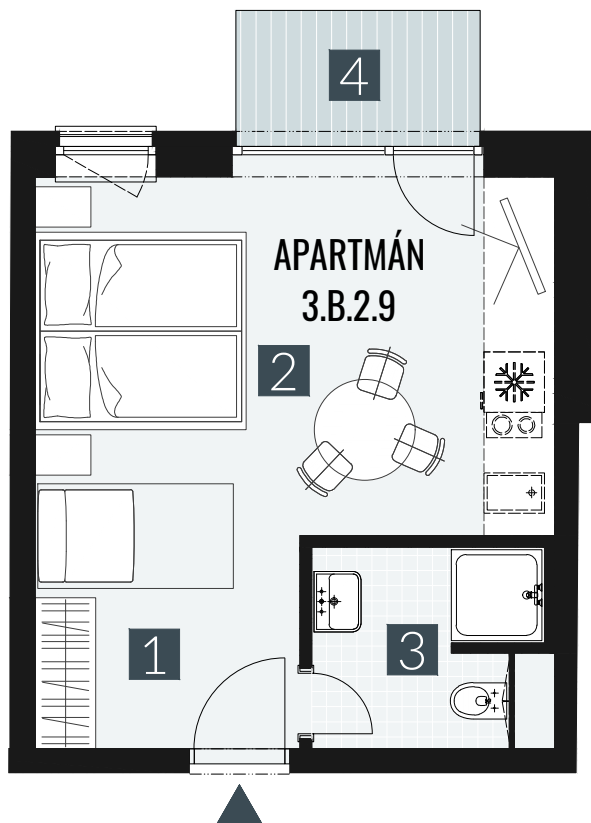

GERLACH REZORT

APARTMÁN | APARTMENT **3.B.2.9**

DISPOZICE | ROOMS **1+KK**

BLOK | BLOCK **03**

PODLAŽÍ | FLOOR **2.NP**

1. vstupní předsíň	/lobby	0 5 , 0 9 m ²
2. obytná místnost	/room	1 9 , 5 8 m ²
3. koupelna s WC	/bathroom	0 4 , 6 2 m ²
UŽITNÁ PLOCHA	/carpet area	2 9 , 2 9 m²
4. balkon	/balcony	0 3 , 2 7 m ²

M=1:75 1 2 3 4

Upozornění: Plochy jednotlivých místností jsou pouze orientační. Vyobrazené zařízení v plánech bytů (nábytek, kuch. linka, el. spotřebiče atd.) není součástí dodávky. Rozsah dodávky je specifikován ve standardu. Investor si vyhrazuje právo na drobné úpravy.