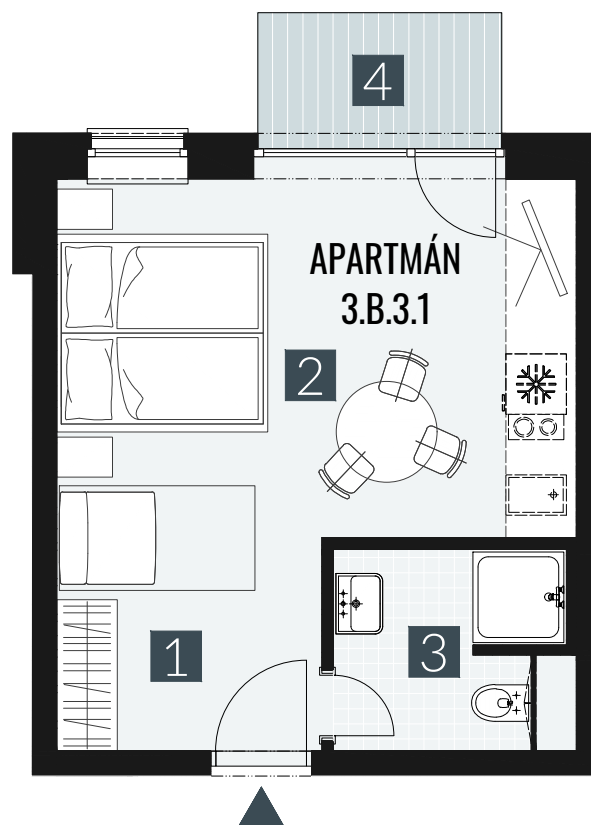

GERLACH REZORT

APARTMÁN | APARTMENT **3.B.3.1**

DISPOZICE | ROOMS **1+KK**

BLOK | BLOCK **03**

PODLAŽÍ | FLOOR **3.NP**

1. vstupní předsíň	/lobby	0 5 , 0 9 m ²
2. obytná místnost	/room	1 9 , 5 8 m ²
3. koupelna s WC	/bathroom	0 4 , 6 2 m ²
UŽITNÁ PLOCHA	/carpet area	2 9 , 2 9 m²
4. balkon	/balcony	0 3 , 2 7 m ²

M=1:75 1 2 3 4

Upozornění: Plochy jednotlivých místností jsou pouze orientační. Vyobrazené zařízení v plánech bytů (nábytek, kuch. linka, el. spotřebiče atd.) není součástí dodávky. Rozsah dodávky je specifikován ve standardu. Investor si vyhrazuje právo na drobné úpravy.