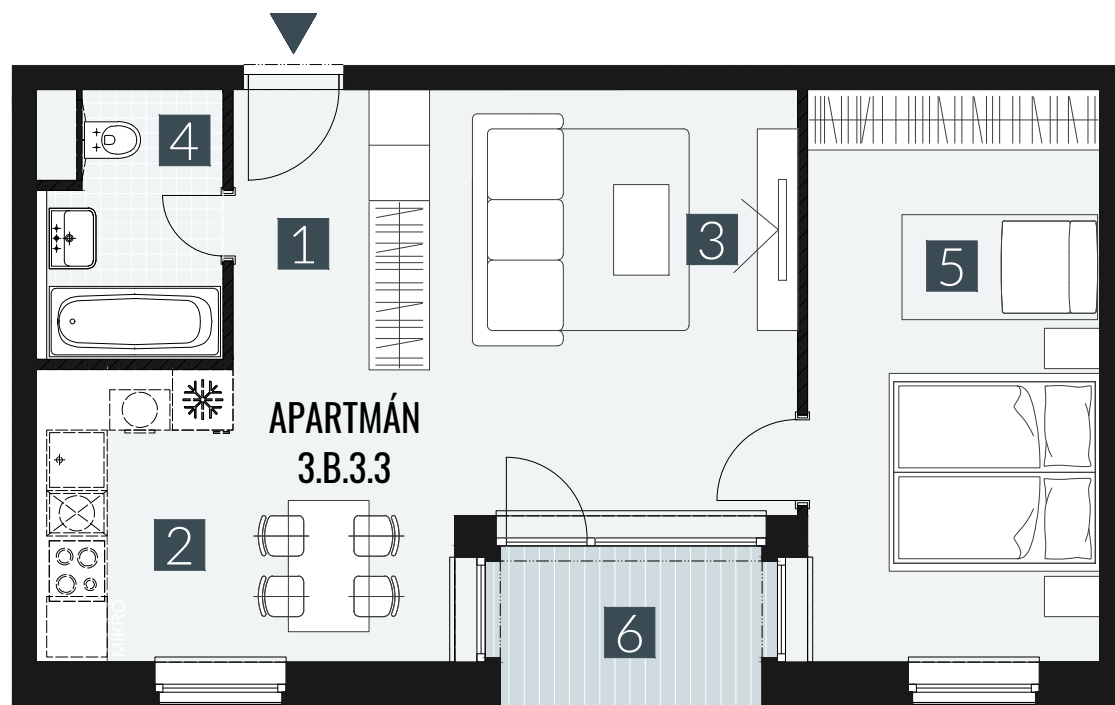

GERLACH REZORT

APARTMÁN | APARTMENT **3.B.3.3**

DISPOZICE | ROOMS **2+KK**

BLOK | BLOCK **03**

PODLAŽÍ | FLOOR **3.NP**

| | | |
|----------------------|---------------------|--------------------------------|
| 1. vstupní předsíň | /lobby | 0 5 , 6 3 m ² |
| 2. kuchyňský kout | /kitchen | 1 2 , 2 6 m ² |
| 3. obývací pokoj | /living room | 1 5 , 6 5 m ² |
| 4. koupelna s WC | /bathroom | 0 4 , 9 0 m ² |
| 5. pokoj | /room | 1 6 , 7 8 m ² |
| UŽITNÁ PLOCHA | /carpet area | 5 5 , 2 2 m² |
| 6. lodžie | /lodžie | 0 4 , 4 5 m ² |

M=1:75 1 2 3 4

Upozornění: Plochy jednotlivých místností jsou pouze orientační. Vyobrazené zařízení v plánech bytů (nábytek, kuch. linka, el. spotřebiče atd.) není součástí dodávky. Rozsah dodávky je specifikován ve standardu. Investor si vyhrazuje právo na drobné úpravy.