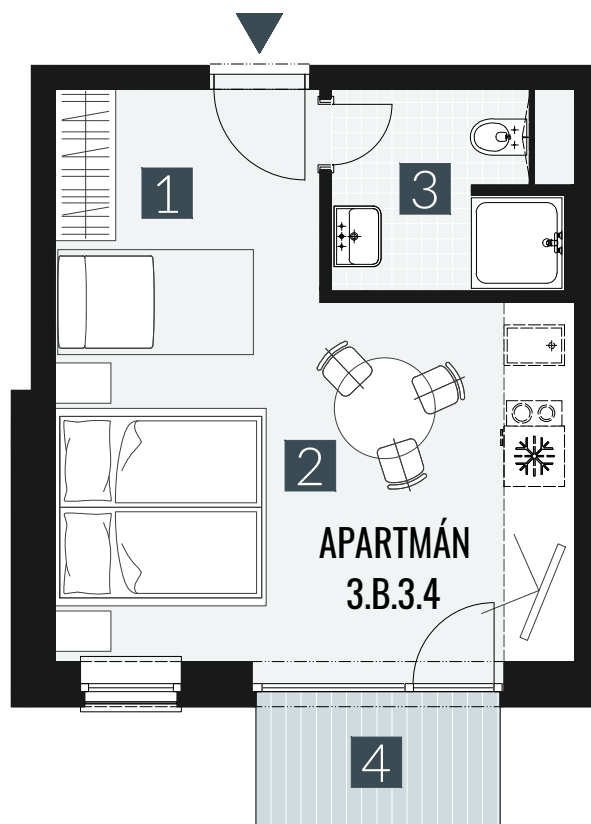

# GERLACH REZORT

APARTMÁN | APARTMENT **3.B.3.4**

DISPOZICE | ROOMS **1+KK**

BLOK | BLOCK **03**

PODLAŽÍ | FLOOR **3.NP**

1. vstupní předsíň	/lobby	0 5 , 0 9 m <sup>2</sup>
2. obytná místnost	/room	1 9 , 5 8 m <sup>2</sup>
3. koupelna s WC	/bathroom	0 4 , 6 2 m <sup>2</sup>
<b>UŽITNÁ PLOCHA</b>	<b>/carpet area</b>	<b>2 9 , 2 9 m<sup>2</sup></b>
4. balkon	/balcony	0 3 , 2 7 m <sup>2</sup>

M=1:75 1 2 3 4

Upozornění: Plochy jednotlivých místností jsou pouze orientační. Vyobrazené zařízení v plánech bytů (nábytek, kuch. linka, el. spotřebiče atd.) není součástí dodávky. Rozsah dodávky je specifikován ve standardu. Investor si vyhrazuje právo na drobné úpravy.