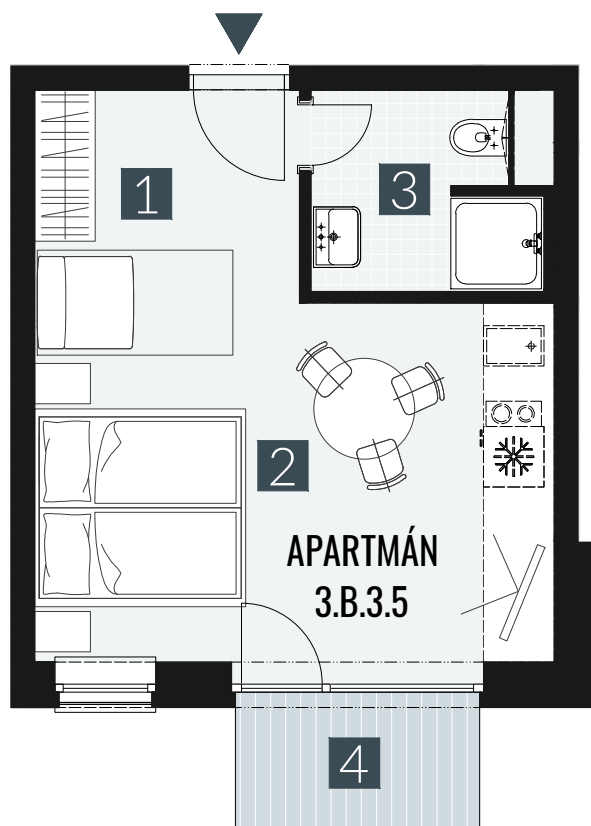

GERLACH REZORT

APARTMÁN | APARTMENT **3.B.3.5**

DISPOZICE | ROOMS **1+KK**

BLOK | BLOCK **03**

PODLAŽÍ | FLOOR **3.NP**

1. vstupní předsíň	/lobby	0 5 , 0 9 m ²
2. obytná místnost	/room	1 9 , 5 8 m ²
3. koupelna s WC	/bathroom	0 4 , 6 2 m ²
UŽITNÁ PLOCHA	/carpet area	2 9 , 2 9 m²
4. balkon	/balcony	0 3 , 2 7 m ²

M=1:75 1 2 3 4

Upozornění: Plochy jednotlivých místností jsou pouze orientační. Vyobrazené zařízení v plánech bytů (nábytek, kuch. linka, el. spotřebiče atd.) není součástí dodávky. Rozsah dodávky je specifikován ve standardu. Investor si vyhrazuje právo na drobné úpravy.