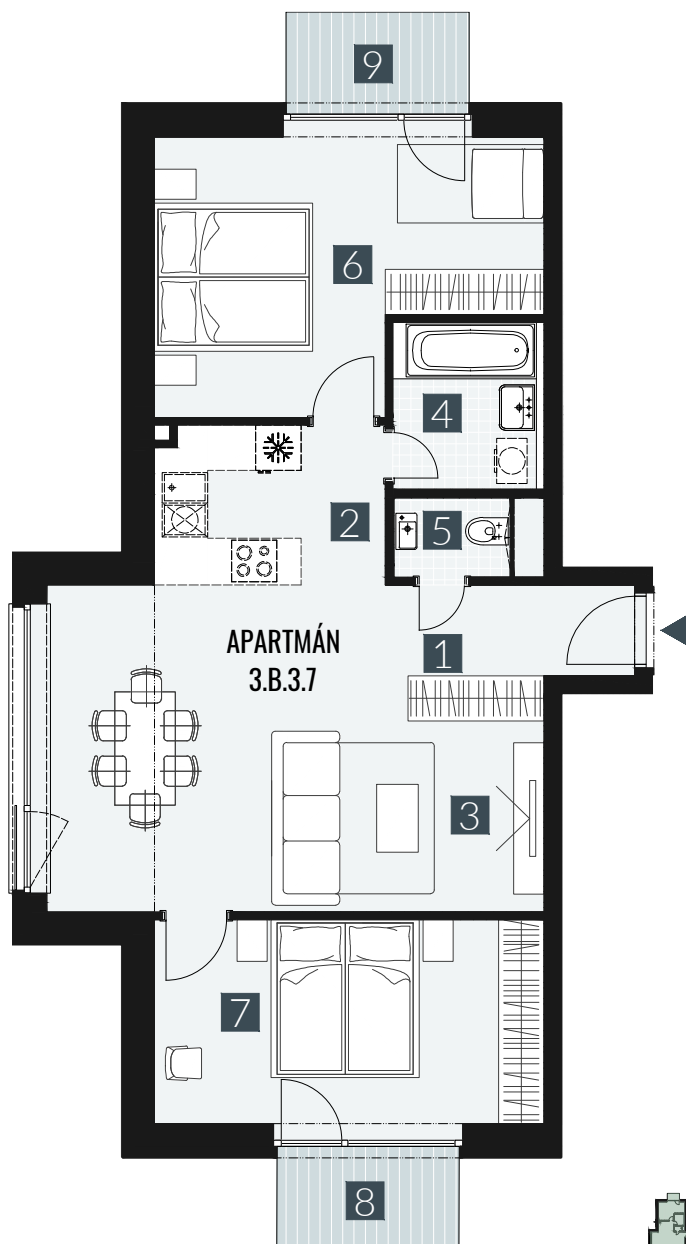

GERLACH REZORT

APARTMÁN I APARTMENT **3.B.3.7**

DISPOZICE I ROOMS **3+KK**

BLOK I BLOCK **03**

PODLAŽÍ I FLOOR **3.NP**

1. vstupní předsíň	/lobby	0 4 , 2 9 m ²
2. kuchyňský kout	/kitchen	0 6 , 5 2 m ²
3. obývací pokoj	/living room	2 5 , 8 4 m ²
4. koupelna	/bathroom	0 4 , 4 2 m ²
5. WC	/toilet	0 2 , 1 5 m ²
6. pokoj	/room	1 6 , 8 0 m ²
7. pokoj	/room	1 4 , 4 5 m ²
UŽITNÁ PLOCHA	/carpet area	7 4 , 4 7 m²
8. balkon	/balcony	0 3 , 2 7 m ²
9. balkon	/balcony	0 3 , 2 7 m ²

M=1:100 1 2 3 4 5

Upozornění: Plochy jednotlivých místností jsou pouze orientační. Vyobrazené zařízení v plánech bytů (nábytek, kuch. linka, el. spotřebiče atd.) není součástí dodávky. Rozsah dodávky je specifikován ve standardu. Investor si vyhrazuje právo na drobné úpravy.