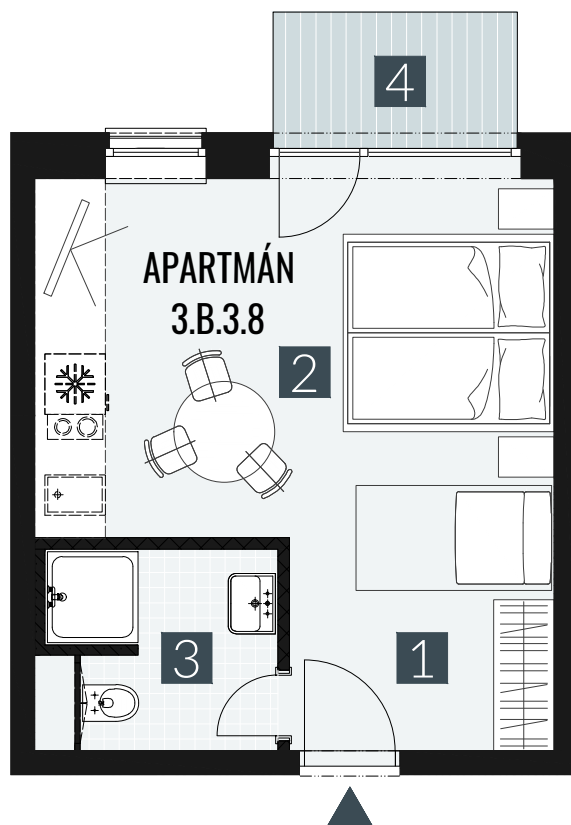

GERLACH REZORT

APARTMÁN | APARTMENT **3.B.3.8**

DISPOZICE | ROOMS **1+KK**

BLOK | BLOCK **03**

PODLAŽÍ | FLOOR **3.NP**

1. vstupní předsíň	/lobby	0 5 , 0 9 m ²
2. obytná místnost	/room	1 9 , 5 8 m ²
3. koupelna s WC	/bathroom	0 4 , 6 2 m ²
UŽITNÁ PLOCHA	/carpet area	2 9 , 2 9 m²
4. balkon	/balcony	0 3 , 2 7 m ²

M=1:75 1 2 3 4

Upozornění: Plochy jednotlivých místností jsou pouze orientační. Vyobrazené zařízení v plánech bytů (nábytek, kuch. linka, el. spotřebiče atd.) není součástí dodávky. Rozsah dodávky je specifikován ve standardu. Investor si vyhrazuje právo na drobné úpravy.