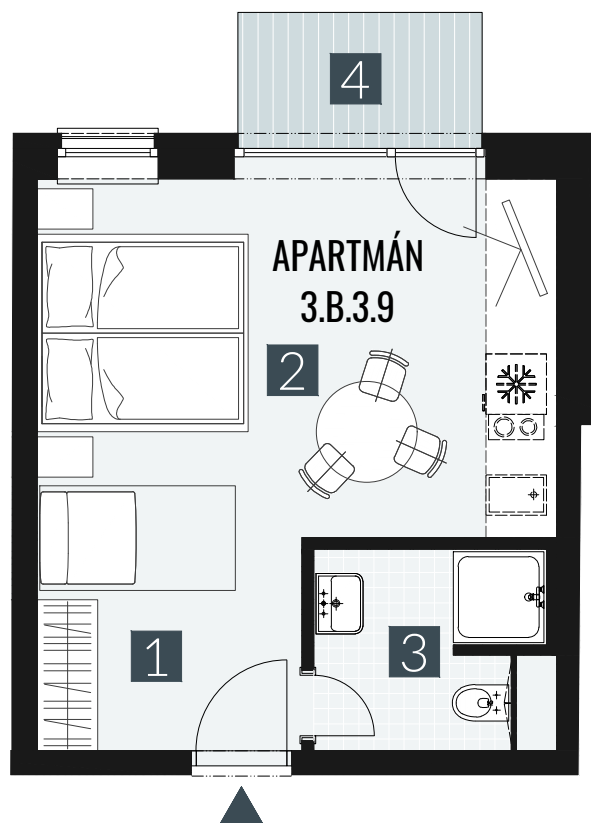

GERLACH REZORT

APARTMÁN | APARTMENT **3.B.3.9**

DISPOZICE | ROOMS **1+KK**

BLOK | BLOCK **03**

PODLAŽÍ | FLOOR **3.NP**

1. vstupní předsíň	/lobby	0 5 , 0 9 m ²
2. obytná místnost	/room	1 9 , 5 8 m ²
3. koupelna s WC	/bathroom	0 4 , 6 2 m ²
UŽITNÁ PLOCHA	/carpet area	2 9 , 2 9 m²
4. balkon	/balcony	0 3 , 2 7 m ²

M=1:75 1 2 3 4

Upozornění: Plochy jednotlivých místností jsou pouze orientační. Vyobrazené zařízení v plánech bytů (nábytek, kuch. linka, el. spotřebiče atd.) není součástí dodávky. Rozsah dodávky je specifikován ve standardu. Investor si vyhrazuje právo na drobné úpravy.