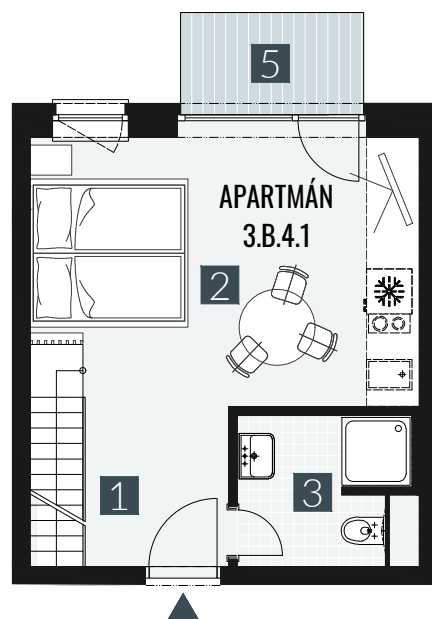

# GERLACH REZORT

APARTMÁN | APARTMENT **3.B.4.1**

DISPOZICE | ROOMS **1,5+KK**

BLOK | BLOCK **03**

PODLAŽÍ | FLOOR **4+5.NP**

1. vstupní předsíň	/lobby	0 5 , 7 8 m <sup>2</sup>
2. obytná místnost	/room	1 8 , 8 9 m <sup>2</sup>
3. koupelna s WC	/bathroom	0 4 , 6 2 m <sup>2</sup>
4. galerie	/loft	1 5 , 4 9 m <sup>2</sup>
<b>UŽITNÁ PLOCHA</b>	<b>/carpet area</b>	<b>4 4 , 7 8 m<sup>2</sup></b>
5. balkon	/balcony	0 3 , 2 7 m <sup>2</sup>

M=1:100 1 2 3 4 5

Upozornění: Plochy jednotlivých místností jsou pouze orientační. Vyobrazené zařízení v plánech bytů (nábytek, kuch. linka, el. spotřebiče atd.) není součástí dodávky. Rozsah dodávky je specifikován ve standardu. Investor si vyhrazuje právo na drobné úpravy.