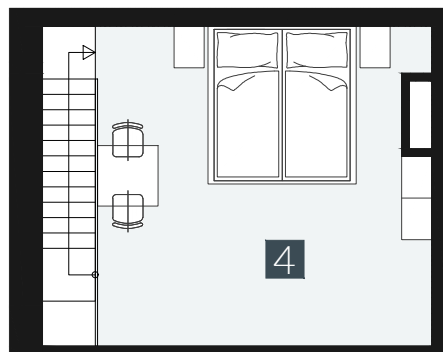

GERLACH REZORT

APARTMÁN I APARTMENT **3.B.4.4**

DISPOZICE I ROOMS **1,5+KK**

BLOK I BLOCK **03**

PODLAŽÍ I FLOOR **4+5.NP**

1. vstupní předsíň	/lobby	0 5 , 7 8 m ²
2. obytná místnost	/room	1 8 , 8 9 m ²
3. koupelna s WC	/bathroom	0 4 , 6 2 m ²
4. galerie	/loft	1 5 , 4 9 m ²
UŽITNÁ PLOCHA	/carpet area	4 4 , 7 8 m²
5. balkon	/balcony	0 3 , 2 7 m ²

M=1:100 1 2 3 4 5

Upozornění: Plochy jednotlivých místností jsou pouze orientační. Vyobrazené zařízení v plánech bytů (nábytek, kuch. linka, el. spotřebiče atd.) není součástí dodávky. Rozsah dodávky je specifikován ve standardu. Investor si vyhrazuje právo na drobné úpravy.