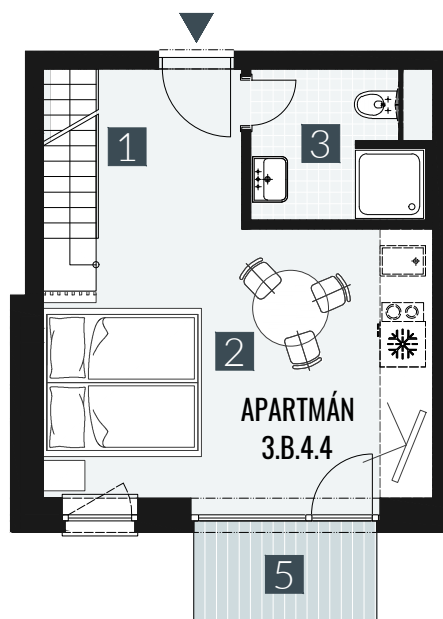

GERLACH REZORT

APARTMÁN I APARTMENT **3.B.4.4**

DISPOZICE I ROOMS **1,5+KK**

BLOK I BLOCK **03**

PODLAŽÍ I FLOOR **4+5.NP**

1. vstupní předsíň	/lobby	0 5 , 7 8 m ²
2. obytná místnost	/room	1 8 , 8 9 m ²
3. koupelna s WC	/bathroom	0 4 , 6 2 m ²
4. galerie	/loft	1 5 , 4 9 m ²
UŽITNÁ PLOCHA	/carpet area	4 4 , 7 8 m²
5. balkon	/balcony	0 3 , 2 7 m ²

M=1:100 1 2 3 4 5

Upozornění: Plochy jednotlivých místností jsou pouze orientační. Vyobrazené zařízení v plánech bytů (nábytek, kuch. linka, el. spotřebiče atd.) není součástí dodávky. Rozsah dodávky je specifikován ve standardu. Investor si vyhrazuje právo na drobné úpravy.