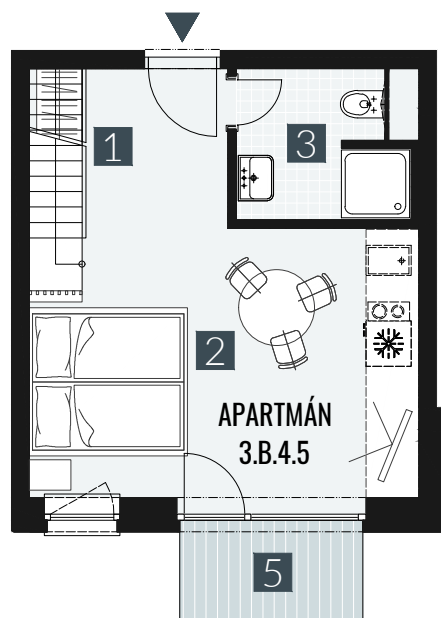

GERLACH REZORT

APARTMÁN | APARTMENT **3.B.4.5**

DISPOZICE | ROOMS **2+KK**

BLOK | BLOCK **03**

PODLAŽÍ | FLOOR **4+5.NP**

1. vstupní předsíň	/lobby	0 5 , 7 8 m ²
2. obytná místnost	/room	1 8 , 8 9 m ²
3. koupelna s WC	/bathroom	0 4 , 6 2 m ²
4. galerie	/loft	1 9 , 3 6 m ²
UŽITNÁ PLOCHA	/carpet area	4 8 , 6 8 m²
5. balkon	/balcony	0 3 , 2 7 m ²

M=1:100 1 2 3 4 5

Upozornění: Plochy jednotlivých místností jsou pouze orientační. Vyobrazené zařízení v plánech bytů (nábytek, kuch. linka, el. spotřebiče atd.) není součástí dodávky. Rozsah dodávky je specifikován ve standardu. Investor si vyhrazuje právo na drobné úpravy.