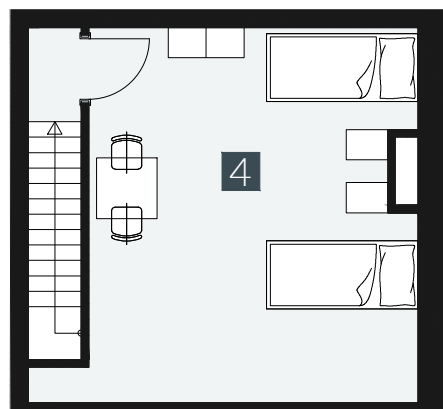

GERLACH REZORT

APARTMÁN | APARTMENT **3.B.4.5**

DISPOZICE | ROOMS **2+KK**

BLOK | BLOCK **03**

PODLAŽÍ | FLOOR **4+5.NP**

1. vstupní předsíň	/lobby	0 5 , 7 8 m ²
2. obytná místnost	/room	1 8 , 8 9 m ²
3. koupelna s WC	/bathroom	0 4 , 6 2 m ²
4. galerie	/loft	1 9 , 3 6 m ²
UŽITNÁ PLOCHA	/carpet area	4 8 , 6 8 m²
5. balkon	/balcony	0 3 , 2 7 m ²

M=1:100 1 2 3 4 5

Upozornění: Plochy jednotlivých místností jsou pouze orientační. Vyobrazené zařízení v plánech bytů (nábytek, kuch. linka, el. spotřebiče atd.) není součástí dodávky. Rozsah dodávky je specifikován ve standardu. Investor si vyhrazuje právo na drobné úpravy.