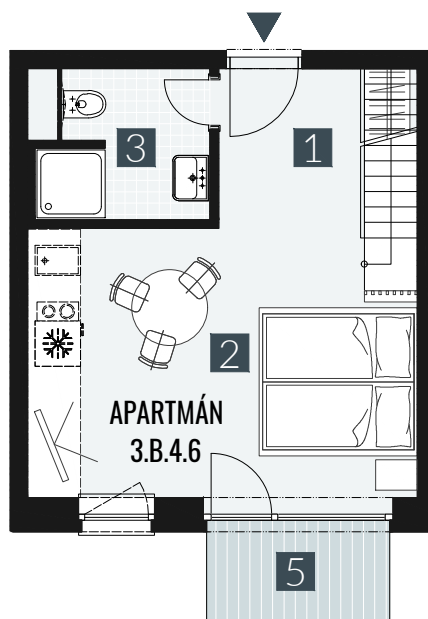

GERLACH REZORT

APARTMÁN | APARTMENT **3.B.4.6**

DISPOZICE | ROOMS **2+KK**

BLOK | BLOCK **03**

PODLAŽÍ | FLOOR **4+5.NP**

1. vstupní předsíň	/lobby	0 5 , 7 8 m ²
2. obytná místnost	/room	1 8 , 8 9 m ²
3. koupelna s WC	/bathroom	0 4 , 6 2 m ²
4. galerie	/loft	1 9 , 3 6 m ²
UŽITNÁ PLOCHA	/carpet area	4 8 , 6 8 m²
5. balkon	/balcony	0 3 , 2 7 m ²

M=1:100 1 2 3 4 5

Upozornění: Plochy jednotlivých místností jsou pouze orientační. Vyobrazené zařízení v plánech bytů (nábytek, kuch. linka, el. spotřebiče atd.) není součástí dodávky. Rozsah dodávky je specifikován ve standardu. Investor si vyhrazuje právo na drobné úpravy.