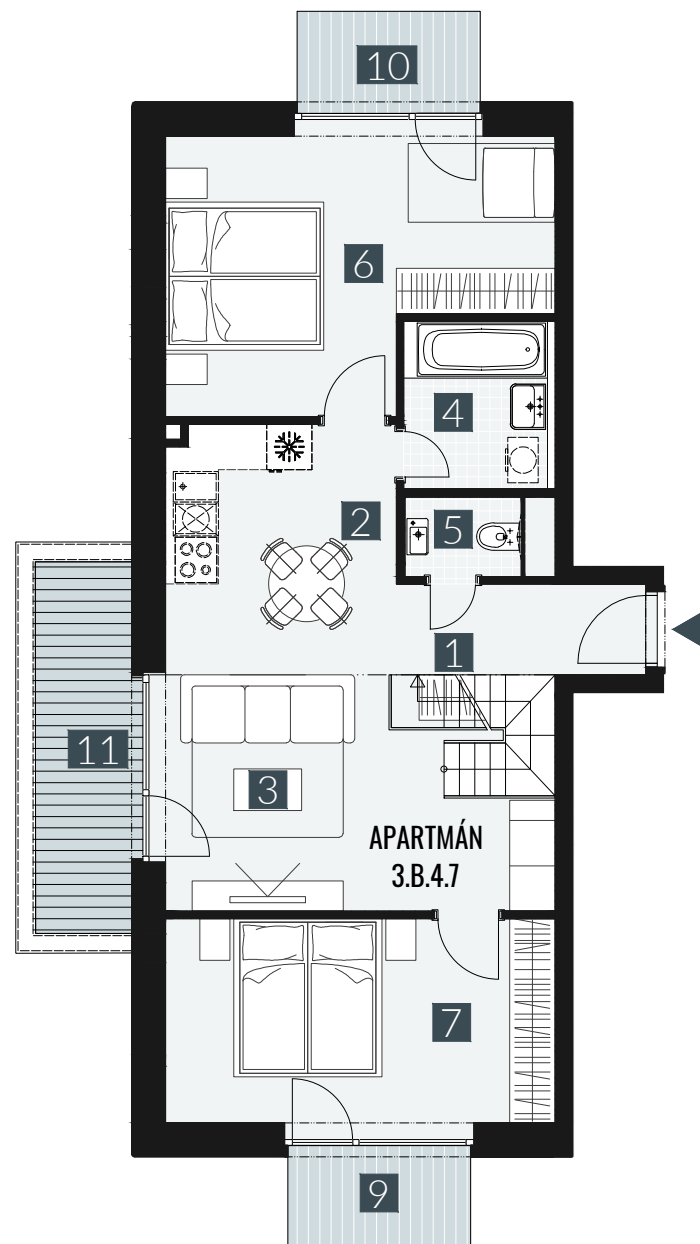

GERLACH REZORT

APARTMÁN | APARTMENT **3.B.4.7**

DISPOZICE | ROOMS **3,5+KK**

BLOK | BLOCK **03**

PODLAŽÍ | FLOOR **4+5.NP**

1. vstupní předstíň	/lobby	0 5 , 5 8 m ²
2. kuchyňský kout	/kitchen	0 6 , 5 2 m ²
3. obývací pokoj	/living room	1 8 , 9 4 m ²
4. koupelna	/bathroom	0 4 , 4 2 m ²
5. WC	/toilet	0 2 , 1 5 m ²
6. pokoj	/room	1 6 , 8 0 m ²
7. pokoj	/room	1 4 , 4 5 m ²
8. galerie	/loft	2 1 , 7 3 m ²
UŽITNÁ PLOCHA	/carpet area	9 0 , 5 9 m²
9. balkon	/balcony	0 3 , 2 7 m ²
10. balkon	/balcony	0 3 , 2 7 m ²
11. terasa	/terrace	0 6 , 8 3 m ²

M=1:100 1 2 3 4 5

Upozornění: Plochy jednotlivých místností jsou pouze orientační. Vyobrazené zařízení v plánech bytů (nábytek, kuch. linka, el. spotřebiče atd.) není součástí dodávky. Rozsah dodávky je specifikován ve standardu. Investor si vyhrazuje právo na drobné úpravy.