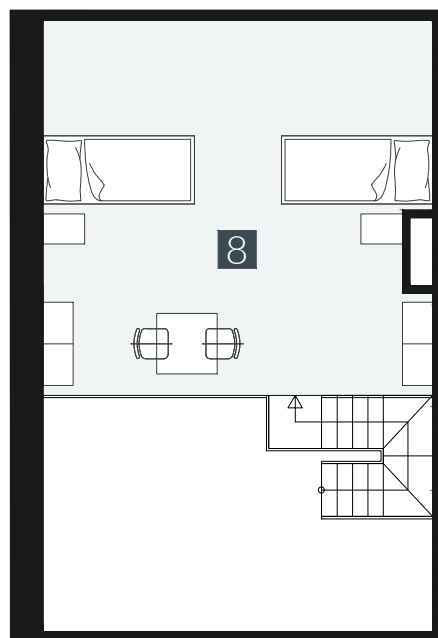

GERLACH REZORT

APARTMÁN | APARTMENT **3.B.4.7**

DISPOZICE | ROOMS **3,5+KK**

BLOK | BLOCK **03**

PODLAŽÍ | FLOOR **4+5.NP**

1. vstupní předstíň	/lobby	0 5 , 5 8 m ²
2. kuchyňský kout	/kitchen	0 6 , 5 2 m ²
3. obývací pokoj	/living room	1 8 , 9 4 m ²
4. koupelna	/bathroom	0 4 , 4 2 m ²
5. WC	/toilet	0 2 , 1 5 m ²
6. pokoj	/room	1 6 , 8 0 m ²
7. pokoj	/room	1 4 , 4 5 m ²
8. galerie	/loft	2 1 , 7 3 m ²
UŽITNÁ PLOCHA	/carpet area	9 0 , 5 9 m²
9. balkon	/balcony	0 3 , 2 7 m ²
10. balkon	/balcony	0 3 , 2 7 m ²
11. terasa	/terrace	0 6 , 8 3 m ²

M=1:100 1 2 3 4 5

Upozornění: Plochy jednotlivých místností jsou pouze orientační. Vyobrazené zařízení v plánech bytů (nábytek, kuch. linka, el. spotřebiče atd.) není součástí dodávky. Rozsah dodávky je specifikován ve standardu. Investor si vyhrazuje právo na drobné úpravy.