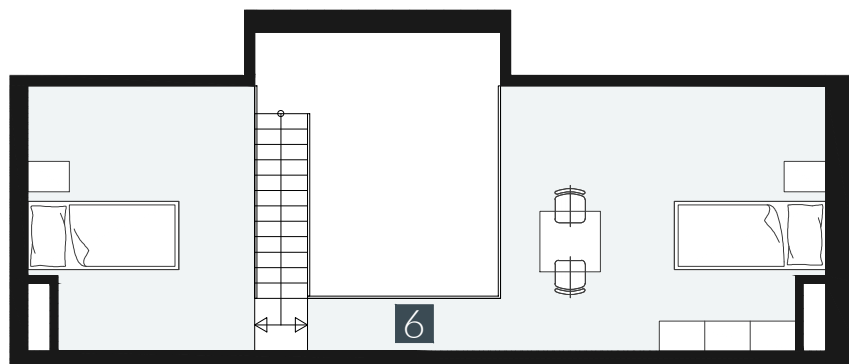

GERLACH REZORT

APARTMÁN | APARTMENT **3.B.4.8**

DISPOZICE | ROOMS **2,5+KK**

BLOK | BLOCK **03**

PODLAŽÍ | FLOOR **4+5.NP**

1. vstupní předsíň	/lobby	0 5 , 6 4 m ²
2. kuchyňský kout	/kitchen	1 2 , 7 9 m ²
3. obývací pokoj	/living room	1 5 , 6 5 m ²
4. koupelna s WC	/bathroom	0 4 , 9 0 m ²
5. pokoj	/room	1 6 , 5 4 m ²
6. galerie	/loft	2 1 , 8 2 m ²
UŽITNÁ PLOCHA	/carpet area	7 7 , 3 4 m²
7. lodžie	/lodžie	0 4 , 4 5 m ²
8. balkon	/balcony	0 3 , 2 7 m ²

M=1:100 1 2 3 4 5

Upozornění: Plochy jednotlivých místností jsou pouze orientační. Vyobrazené zařízení v plánech bytů (nábytek, kuch. linka, el. spotřebiče atd.) není součástí dodávky. Rozsah dodávky je specifikován ve standardu. Investor si vyhrazuje právo na drobné úpravy.