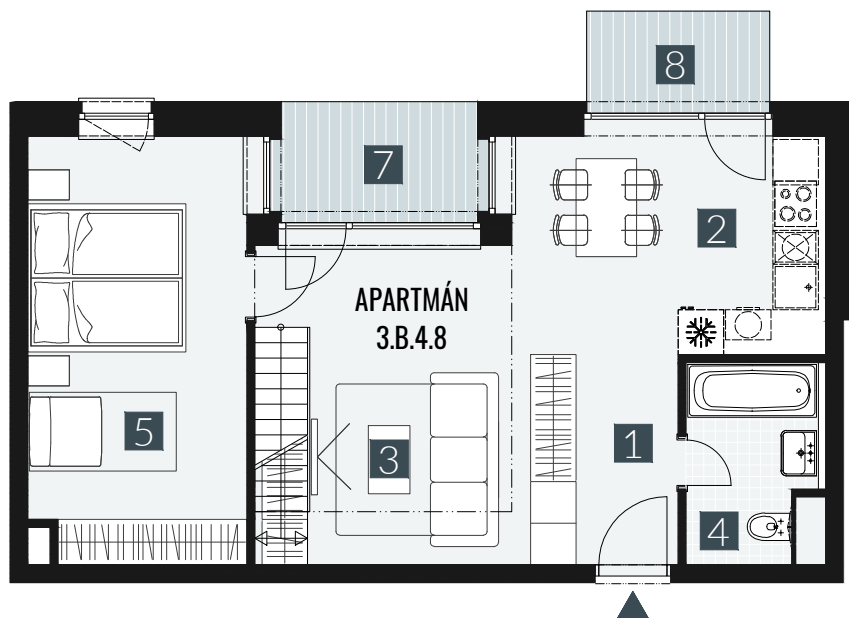

GERLACH REZORT

APARTMÁN | APARTMENT **3.B.4.8**

DISPOZICE | ROOMS **2,5+KK**

BLOK | BLOCK **03**

PODLAŽÍ | FLOOR **4+5.NP**

1. vstupní předsíň	/lobby	0 5 , 6 4 m ²
2. kuchyňský kout	/kitchen	1 2 , 7 9 m ²
3. obývací pokoj	/living room	1 5 , 6 5 m ²
4. koupelna s WC	/bathroom	0 4 , 9 0 m ²
5. pokoj	/room	1 6 , 5 4 m ²
6. galerie	/loft	2 1 , 8 2 m ²
UŽITNÁ PLOCHA	/carpet area	7 7 , 3 4 m²
7. lodžie	/lodžie	0 4 , 4 5 m ²
8. balkon	/balcony	0 3 , 2 7 m ²

M=1:100 1 2 3 4 5

Upozornění: Plochy jednotlivých místností jsou pouze orientační. Vyobrazené zařízení v plánech bytů (nábytek, kuch. linka, el. spotřebiče atd.) není součástí dodávky. Rozsah dodávky je specifikován ve standardu. Investor si vyhrazuje právo na drobné úpravy.