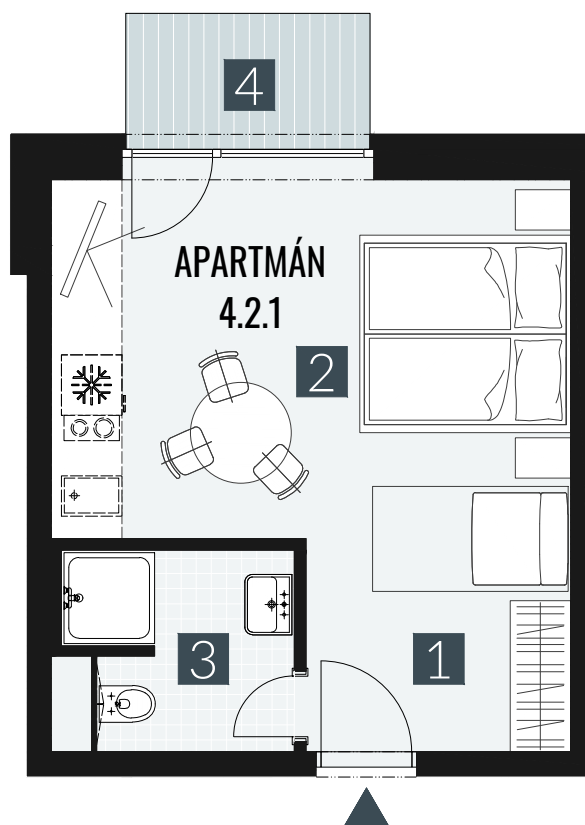

# GERLACH REZORT

APARTMÁN I APARTMENT **4.2.1**

DISPOZICE I ROOMS **1+KK**

BLOK I BLOCK **04**

PODLAŽÍ I FLOOR **2.NP**

1. vstupní předsíň	/lobby	0 5 , 0 9 m <sup>2</sup>
2. obytná místnost	/room	1 9 , 5 8 m <sup>2</sup>
3. koupelna s WC	/bathroom	0 4 , 6 2 m <sup>2</sup>
<b>UŽITNÁ PLOCHA</b>	<b>/carpet area</b>	<b>2 9 , 2 9 m<sup>2</sup></b>
4. balkon	/balcony	0 3 , 2 7 m <sup>2</sup>

M=1:75 1 2 3 4

Upozornění: Plochy jednotlivých místností jsou pouze orientační. Vyobrazené zařízení v plánech bytů (nábytek, kuch. linka, el. spotřebiče atd.) není součástí dodávky. Rozsah dodávky je specifikován ve standardu. Investor si vyhrazuje právo na drobné úpravy.