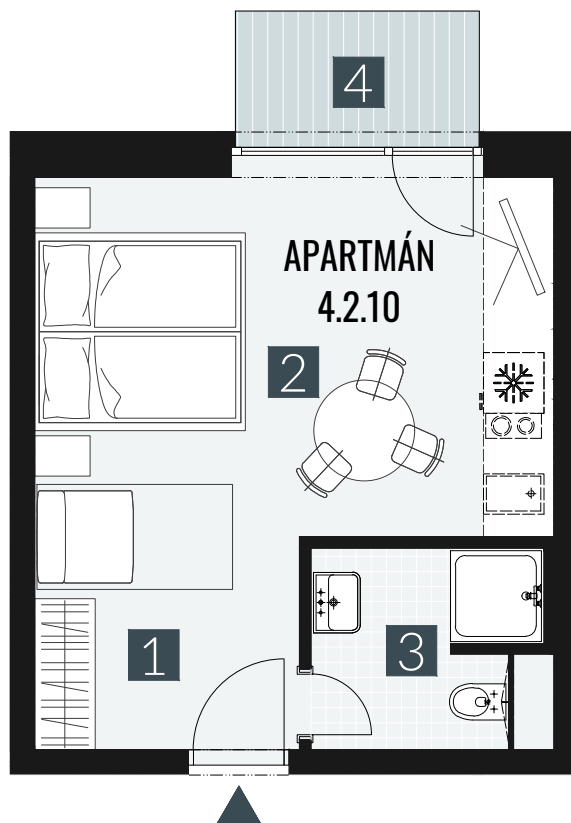

# GERLACH REZORT

APARTMÁN | APARTMENT **4.2.10**

DISPOZICE | ROOMS **1+KK**

BLOK | BLOCK **04**

PODLAŽÍ | FLOOR **2.NP**

1. vstupní předsíň	/lobby	0 5 , 0 9 m <sup>2</sup>
2. obytná místnost	/room	1 9 , 5 8 m <sup>2</sup>
3. koupelna s WC	/bathroom	0 4 , 6 2 m <sup>2</sup>
<b>UŽITNÁ PLOCHA</b>	<b>/carpet area</b>	<b>2 9 , 2 9 m<sup>2</sup></b>
4. balkon	/balcony	0 3 , 2 7 m <sup>2</sup>

M=1:75 1 2 3 4

Upozornění: Plochy jednotlivých místností jsou pouze orientační. Vyobrazené zařízení v plánech bytů (nábytek, kuch. linka, el. spotřebiče atd.) není součástí dodávky. Rozsah dodávky je specifikován ve standardu. Investor si vyhrazuje právo na drobné úpravy.