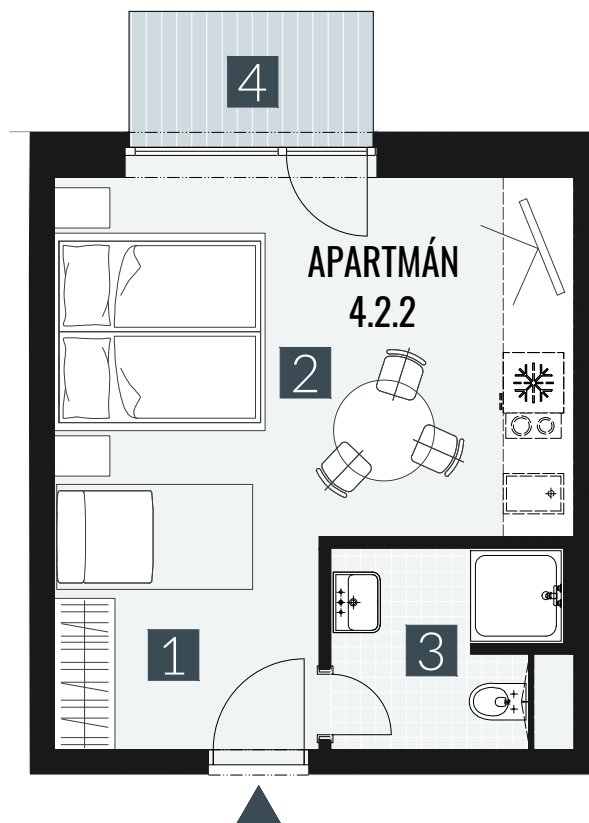

GERLACH REZORT

APARTMÁN I APARTMENT **4.2.2**

DISPOZICE I ROOMS **1+KK**

BLOK I BLOCK **04**

PODLAŽÍ I FLOOR **2.NP**

1. vstupní předsíň	/lobby	0 5 , 0 9 m ²
2. obytná místnost	/room	1 9 , 5 8 m ²
3. koupelna s WC	/bathroom	0 4 , 6 2 m ²
UŽITNÁ PLOCHA	/carpet area	2 9 , 2 9 m²
4. balkon	/balcony	0 3 , 2 7 m ²

M=1:75 1 2 3 4

Upozornění: Plochy jednotlivých místností jsou pouze orientační. Vyobrazené zařízení v plánech bytů (nábytek, kuch. linka, el. spotřebiče atd.) není součástí dodávky. Rozsah dodávky je specifikován ve standardu. Investor si vyhrazuje právo na drobné úpravy.