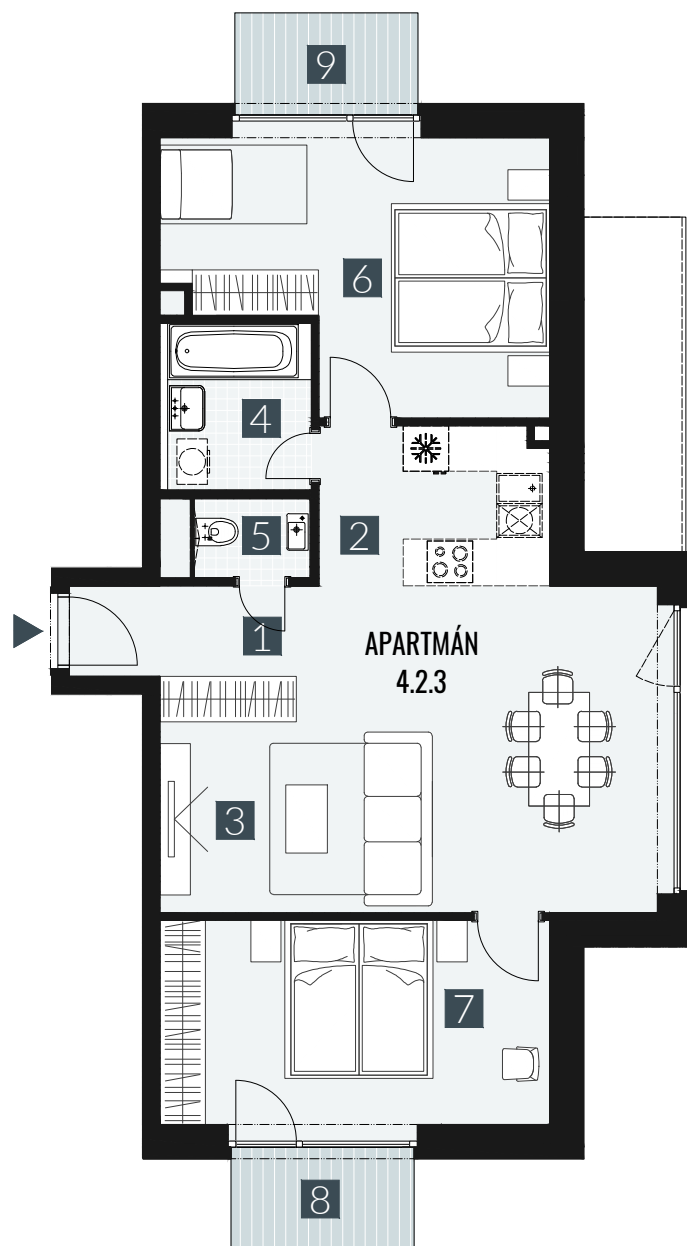

GERLACH REZORT

APARTMÁN I APARTMENT **4.2.3**

DISPOZICE I ROOMS **3+KK**

BLOK I BLOCK **04**

PODLAŽÍ I FLOOR **2.NP**

1. vstupní předsíň	/lobby	0 4 , 2 9 m ²
2. kuchyňský kout	/kitchen	0 6 , 5 2 m ²
3. obývací pokoj	/living room	2 5 , 8 4 m ²
4. koupelna	/bathroom	0 4 , 4 2 m ²
5. WC	/toilet	0 2 , 1 5 m ²
6. pokoj	/room	1 6 , 6 2 m ²
7. pokoj	/room	1 4 , 4 5 m ²
UŽITNÁ PLOCHA	/carpet area	7 4 , 2 9 m²
8. balkon	/balcony	0 3 , 2 7 m ²
9. balkon	/balcony	0 3 , 2 7 m ²

M=1:100 1 2 3 4 5

Upozornění: Plochy jednotlivých místností jsou pouze orientační. Vyobrazené zařízení v plánech bytů (nábytek, kuch. linka, el. spotřebiče atd.) není součástí dodávky. Rozsah dodávky je specifikován ve standardu. Investor si vyhrazuje právo na drobné úpravy.