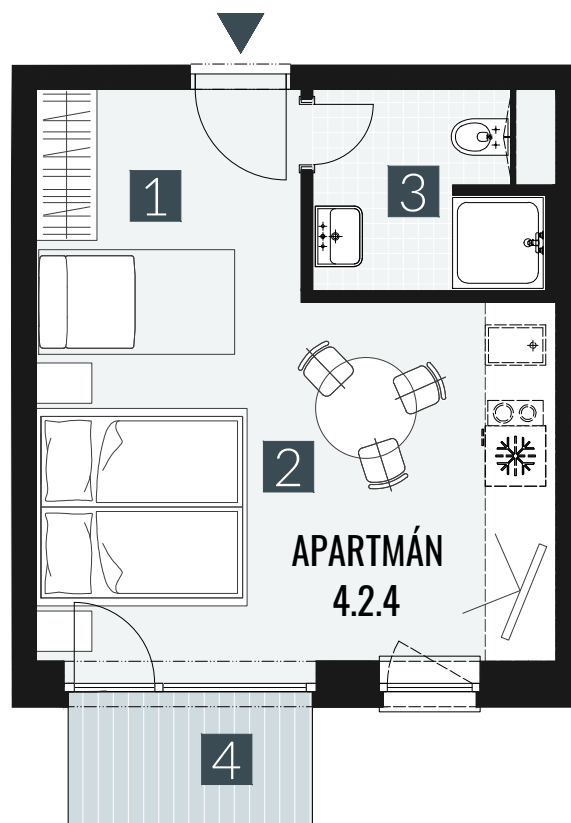

# GERLACH REZORT

APARTMÁN | APARTMENT **4.2.4**

DISPOZICE | ROOMS **1+KK**

BLOK | BLOCK **04**

PODLAŽÍ | FLOOR **2.NP**

1. vstupní předstíň	/lobby	0 5 , 0 9 m <sup>2</sup>
2. obytná místnost	/room	1 9 , 5 8 m <sup>2</sup>
3. koupelna s WC	/bathroom	0 4 , 6 2 m <sup>2</sup>
<b>UŽITNÁ PLOCHA</b>	<b>/carpet area</b>	<b>2 9 , 2 9 m<sup>2</sup></b>
4. balkon	/balcony	0 3 , 2 7 m <sup>2</sup>

M=1:75 1 2 3 4

Upozornění: Plochy jednotlivých místností jsou pouze orientační. Vyobrazené zařízení v plánech bytů (nábytek, kuch. linka, el. spotřebiče atd.) není součástí dodávky. Rozsah dodávky je specifikován ve standardu. Investor si vyhrazuje právo na drobné úpravy.