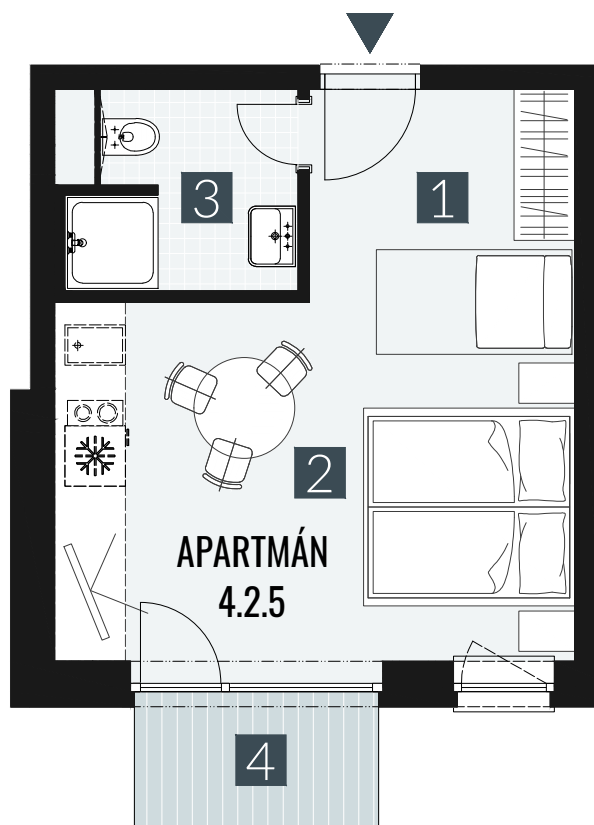

GERLACH REZORT

APARTMÁN I APARTMENT **4.2.5**

DISPOZICE I ROOMS **1+KK**

BLOK I BLOCK **04**

PODLAŽÍ I FLOOR **2.NP**

1. vstupní předsíň	/lobby	0 5 , 0 9 m ²
2. obytná místnost	/room	1 9 , 5 8 m ²
3. koupelna s WC	/bathroom	0 4 , 6 2 m ²
UŽITNÁ PLOCHA	/carpet area	2 9 , 2 9 m²
4. balkon	/balcony	0 3 , 2 7 m ²

M=1:75 1 2 3 4

Upozornění: Plochy jednotlivých místností jsou pouze orientační. Vyobrazené zařízení v plánech bytů (nábytek, kuch. linka, el. spotřebiče atd.) není součástí dodávky. Rozsah dodávky je specifikován ve standardu. Investor si vyhrazuje právo na drobné úpravy.