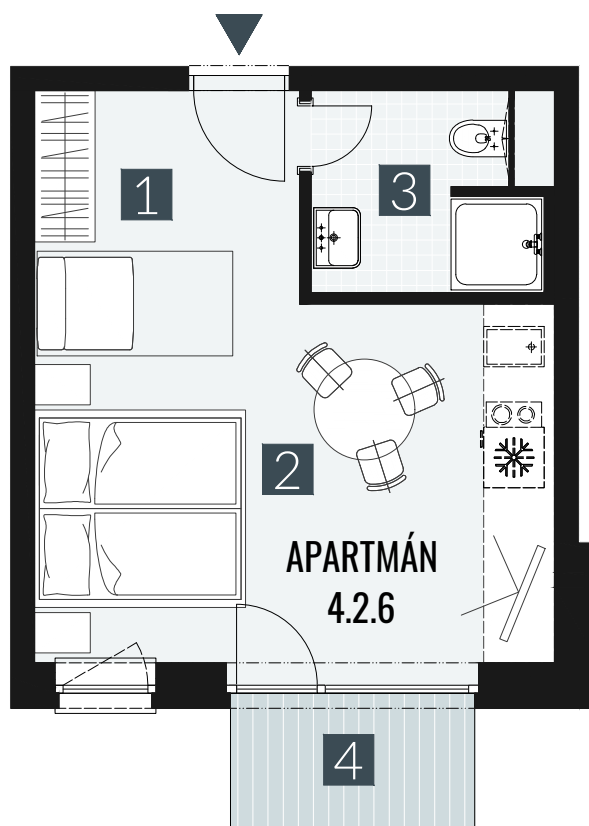

GERLACH REZORT

APARTMÁN I APARTMENT **4.2.6**

DISPOZICE I ROOMS **1+KK**

BLOK I BLOCK **04**

PODLAŽÍ I FLOOR **2.NP**

1. vstupní předsíň	/lobby	0 5 , 0 9 m ²
2. obytná místnost	/room	1 9 , 5 8 m ²
3. koupelna s WC	/bathroom	0 4 , 6 2 m ²
UŽITNÁ PLOCHA	/carpet area	2 9 , 2 9 m²
4. balkon	/balcony	0 3 , 2 7 m ²

M=1:75 1 2 3 4

Upozornění: Plochy jednotlivých místností jsou pouze orientační. Vyobrazené zařízení v plánech bytů (nábytek, kuch. linka, el. spotřebiče atd.) není součástí dodávky. Rozsah dodávky je specifikován ve standardu. Investor si vyhrazuje právo na drobné úpravy.