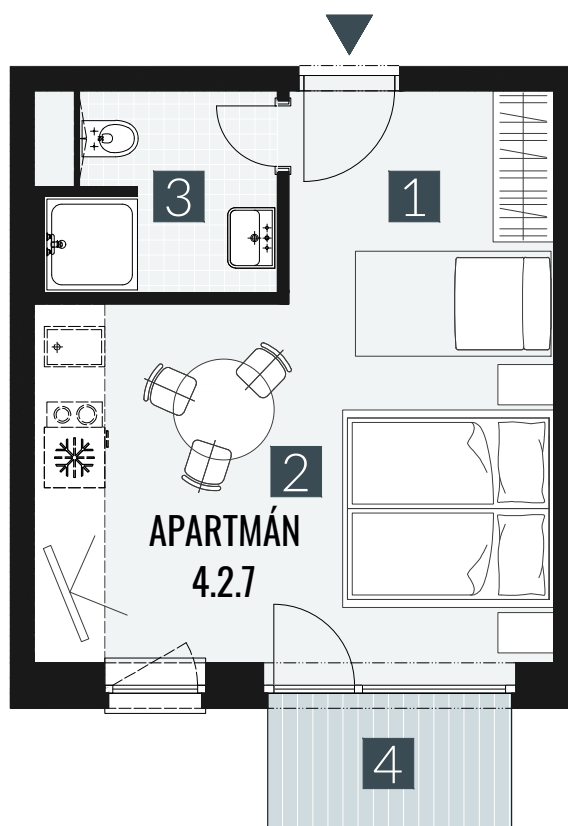

GERLACH REZORT

APARTMÁN I APARTMENT **4.2.7**

DISPOZICE I ROOMS **1+KK**

BLOK I BLOCK **04**

PODLAŽÍ I FLOOR **2.NP**

1. vstupní předsíň	/lobby	0 5 , 0 9 m ²
2. obytná místnost	/room	1 9 , 5 8 m ²
3. koupelna s WC	/bathroom	0 4 , 6 2 m ²
UŽITNÁ PLOCHA	/carpet area	2 9 , 2 9 m²
4. balkon	/balcony	0 3 , 2 7 m ²

M=1:75 1 2 3 4

Upozornění: Plochy jednotlivých místností jsou pouze orientační. Vyobrazené zařízení v plánech bytů (nábytek, kuch. linka, el. spotřebiče atd.) není součástí dodávky. Rozsah dodávky je specifikován ve standardu. Investor si vyhrazuje právo na drobné úpravy.