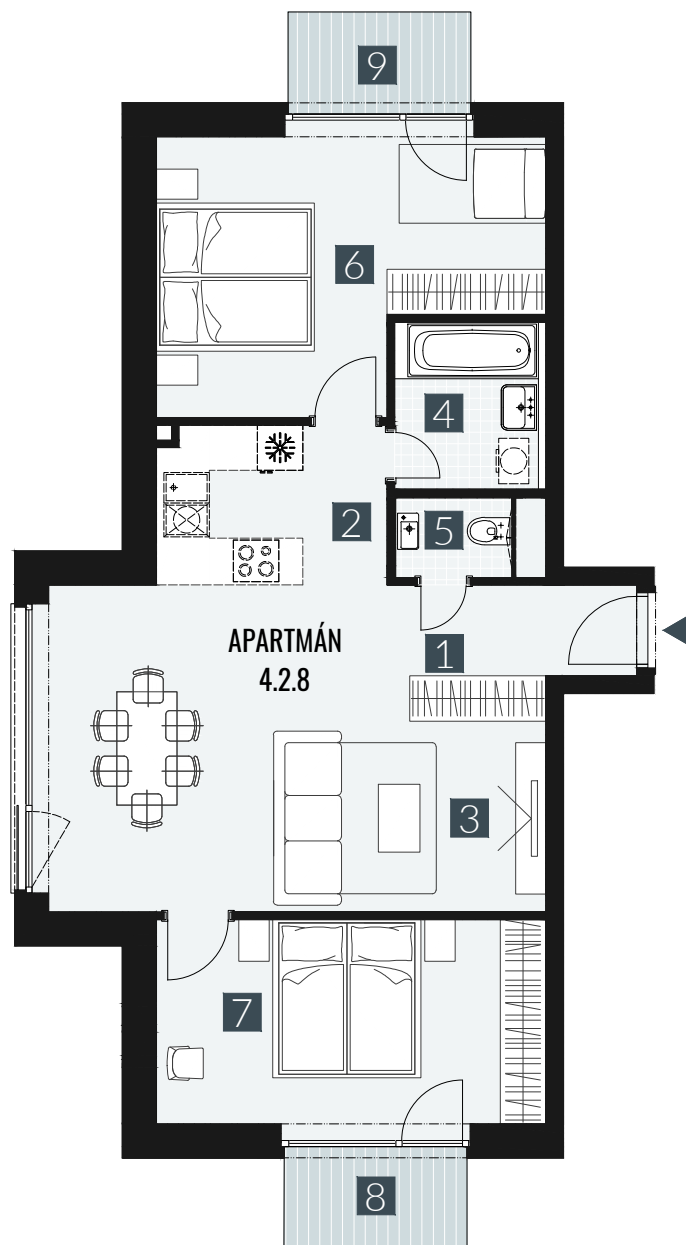

GERLACH REZORT

APARTMÁN I APARTMENT **4.2.8**

DISPOZICE I ROOMS **3+KK**

BLOK I BLOCK **04**

PODLAŽÍ I FLOOR **2.NP**

1. vstupní předsíň	/lobby	0 4 , 2 9 m ²
2. kuchyňský kout	/kitchen	0 6 , 5 2 m ²
3. obývací pokoj	/living room	2 5 , 8 4 m ²
4. koupelna	/bathroom	0 4 , 4 2 m ²
5. WC	/toilet	0 2 , 1 5 m ²
6. pokoj	/room	1 6 , 8 0 m ²
7. pokoj	/room	1 4 , 4 5 m ²
UŽITNÁ PLOCHA	/carpet area	7 4 , 4 7 m²
8. balkon	/balcony	0 3 , 2 7 m ²
9. balkon	/balcony	0 3 , 2 7 m ²

M=1:100 1 2 3 4 5

Upozornění: Plochy jednotlivých místností jsou pouze orientační. Vyobrazené zařízení v plánech bytů (nábytek, kuch. linka, el. spotřebiče atd.) není součástí dodávky. Rozsah dodávky je specifikován ve standardu. Investor si vyhrazuje právo na drobné úpravy.