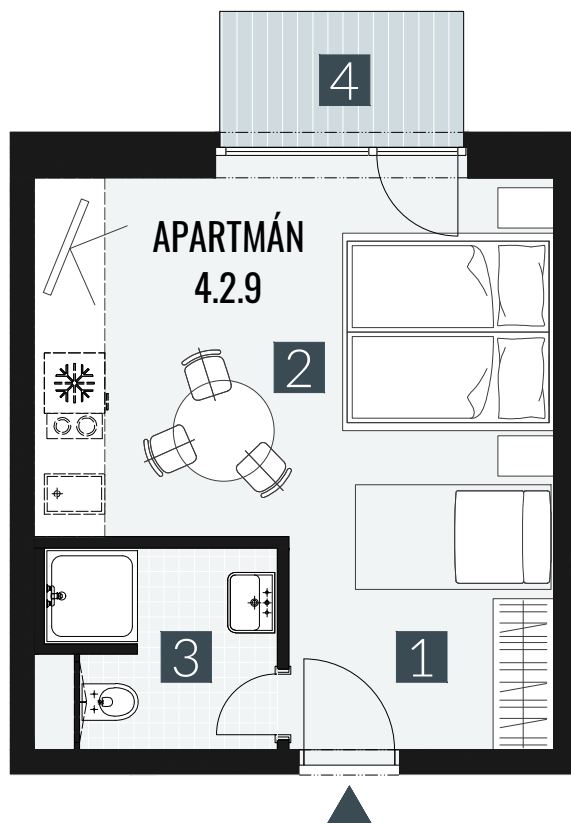

GERLACH REZORT

APARTMÁN I APARTMENT **4.2.9**

DISPOZICE I ROOMS **1+KK**

BLOK I BLOCK **04**

PODLAŽÍ I FLOOR **2.NP**

1. vstupní předsíň	/lobby	0 5 , 0 9 m ²
2. obytná místnost	/room	1 9 , 5 8 m ²
3. koupelna s WC	/bathroom	0 4 , 6 2 m ²
UŽITNÁ PLOCHA	/carpet area	2 9 , 2 9 m²
4. balkon	/balcony	0 3 , 2 7 m ²

M=1:75 1 2 3 4

Upozornění: Plochy jednotlivých místností jsou pouze orientační. Vyobrazené zařízení v plánech bytů (nábytek, kuch. linka, el. spotřebiče atd.) není součástí dodávky. Rozsah dodávky je specifikován ve standardu. Investor si vyhrazuje právo na drobné úpravy.