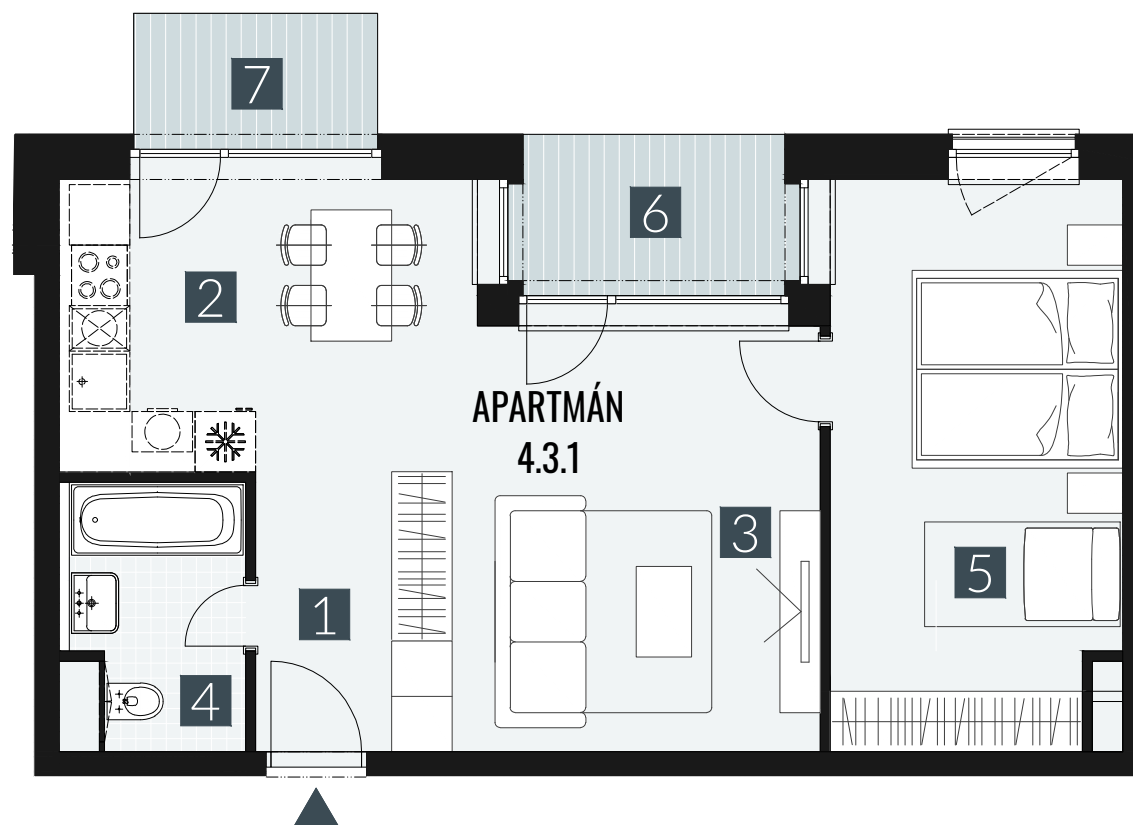

# GERLACH REZORT

APARTMÁN | APARTMENT **4.3.1**

DISPOZICE | ROOMS **2+KK**

BLOK | BLOCK **04**

PODLAŽÍ | FLOOR **3.NP**

1. vstupní předsíň	/lobby	0 5 , 6 4 m <sup>2</sup>
2. kuchyňský kout	/kitchen	1 2 , 8 1 m <sup>2</sup>
3. obývací pokoj	/living room	1 5 , 6 5 m <sup>2</sup>
4. koupelna s WC	/bathroom	0 4 , 9 0 m <sup>2</sup>
5. pokoj	/room	1 6 , 3 8 m <sup>2</sup>
<b>UŽITNÁ PLOCHA</b>	<b>/carpet area</b>	<b>5 5 , 3 8 m<sup>2</sup></b>
6. lodžie	/loggia	0 4 , 4 5 m <sup>2</sup>
7. balkon	/balcony	0 3 , 2 7 m <sup>2</sup>

M=1:75 1 2 3 4

Upozornění: Plochy jednotlivých místností jsou pouze orientační. Vyobrazené zařízení v plánech bytů (nábytek, kuch. linka, el. spotřebiče atd.) není součástí dodávky. Rozsah dodávky je specifikován ve standardu. Investor si vyhrazuje právo na drobné úpravy.