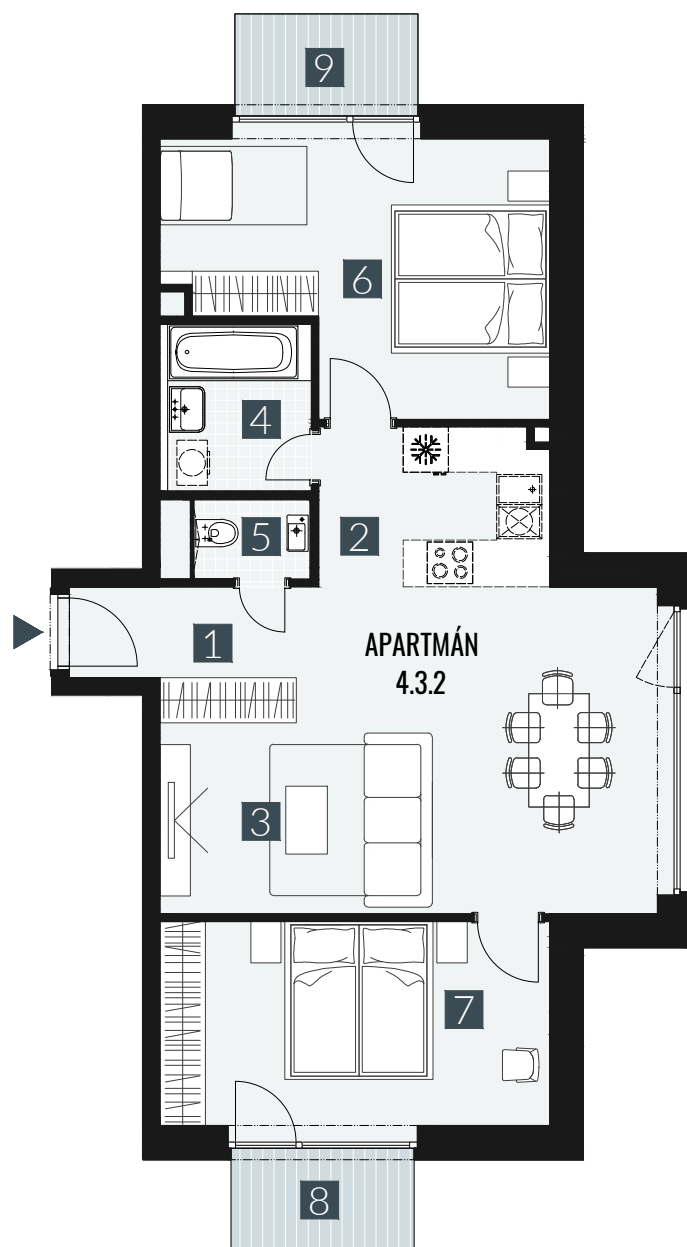

GERLACH REZORT

APARTMÁN I APARTMENT **4.3.2**

DISPOZICE I ROOMS **3+KK**

BLOK I BLOCK **04**

PODLAŽÍ I FLOOR **3.NP**

1. vstupní předsíň	/lobby	0 4 , 2 9 m ²
2. kuchyňský kout	/kitchen	0 6 , 5 2 m ²
3. obývací pokoj	/living room	2 5 , 8 4 m ²
4. koupelna	/bathroom	0 4 , 4 2 m ²
5. WC	/toilet	0 2 , 1 5 m ²
6. pokoj	/room	1 6 , 6 2 m ²
7. pokoj	/room	1 4 , 4 5 m ²
UŽITNÁ PLOCHA	/carpet area	7 4 , 2 9 m²
8. balkon	/balcony	0 3 , 2 7 m ²
9. balkon	/balcony	0 3 , 2 7 m ²

M=1:100 1 2 3 4 5

Upozornění: Plochy jednotlivých místností jsou pouze orientační. Vyobrazené zařízení v plánech bytů (nábytek, kuch. linka, el. spotřebiče atd.) není součástí dodávky. Rozsah dodávky je specifikován ve standardu. Investor si vyhrazuje právo na drobné úpravy.