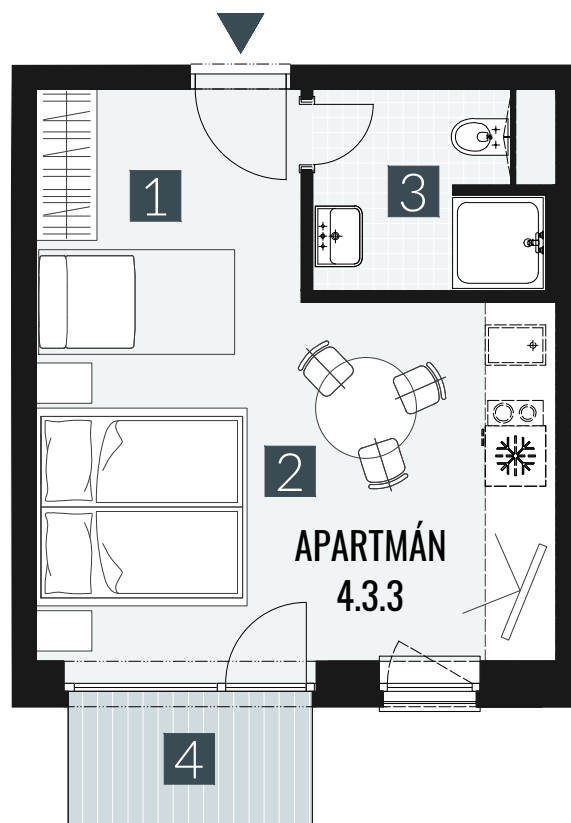

GERLACH REZORT

APARTMÁN I APARTMENT **4.3.3**

DISPOZICE I ROOMS **1+KK**

BLOK I BLOCK **04**

PODLAŽÍ I FLOOR **3.NP**

1. vstupní předsíň	/lobby	0 5 , 0 9 m ²
2. obytná místnost	/room	1 9 , 5 8 m ²
3. koupelna s WC	/bathroom	0 4 , 6 2 m ²
UŽITNÁ PLOCHA	/carpet area	2 9 , 2 9 m²
4. balkon	/balcony	0 3 , 2 7 m ²

M=1:75 1 2 3 4

Upozornění: Plochy jednotlivých místností jsou pouze orientační. Vyobrazené zařízení v plánech bytů (nábytek, kuch. linka, el. spotřebiče atd.) není součástí dodávky. Rozsah dodávky je specifikován ve standardu. Investor si vyhrazuje právo na drobné úpravy.