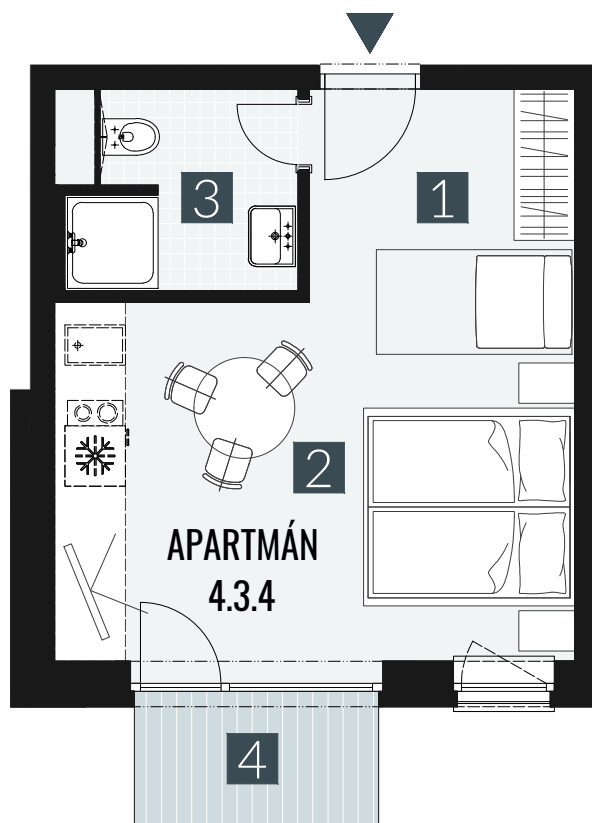

GERLACH REZORT

APARTMÁN I APARTMENT **4.3.4**

DISPOZICE I ROOMS **1+KK**

BLOK I BLOCK **04**

PODLAŽÍ I FLOOR **3.NP**

1. vstupní předsíň	/lobby	0 5 , 0 9 m ²
2. obytná místnost	/room	1 9 , 5 8 m ²
3. koupelna s WC	/bathroom	0 4 , 6 2 m ²
UŽITNÁ PLOCHA	/carpet area	2 9 , 2 9 m²
4. balkon	/balcony	0 3 , 2 7 m ²

M=1:75 1 2 3 4

Upozornění: Plochy jednotlivých místností jsou pouze orientační. Vyobrazené zařízení v plánech bytů (nábytek, kuch. linka, el. spotřebiče atd.) není součástí dodávky. Rozsah dodávky je specifikován ve standardu. Investor si vyhrazuje právo na drobné úpravy.