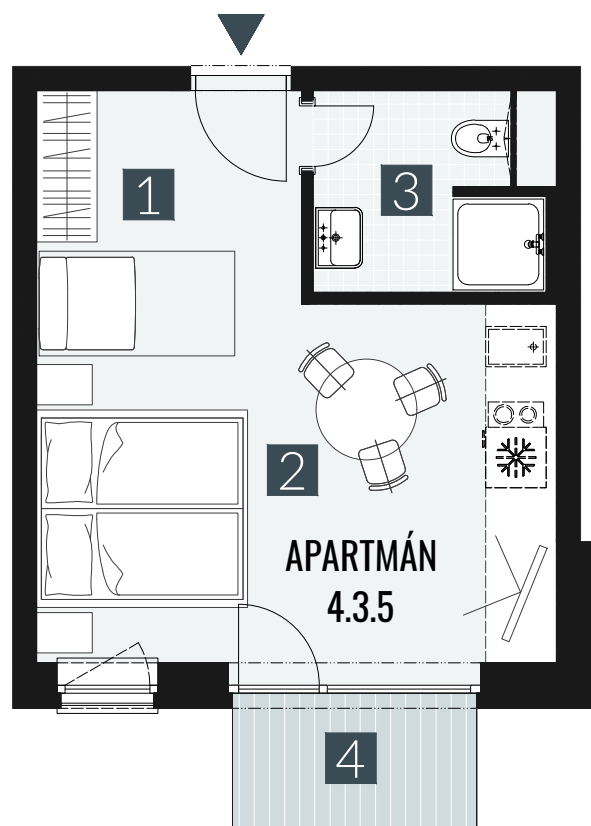

GERLACH REZORT

APARTMÁN I APARTMENT **4.3.5**

DISPOZICE I ROOMS **1+KK**

BLOK I BLOCK **04**

PODLAŽÍ I FLOOR **3.NP**

1. vstupní předsíň	/lobby	0 5 , 0 9 m ²
2. obytná místnost	/room	1 9 , 5 8 m ²
3. koupelna s WC	/bathroom	0 4 , 6 2 m ²
UŽITNÁ PLOCHA	/carpet area	2 9 , 2 9 m²
4. balkon	/balcony	0 3 , 2 7 m ²

M=1:75 1 2 3 4

Upozornění: Plochy jednotlivých místností jsou pouze orientační. Vyobrazené zařízení v plánech bytů (nábytek, kuch. linka, el. spotřebiče atd.) není součástí dodávky. Rozsah dodávky je specifikován ve standardu. Investor si vyhrazuje právo na drobné úpravy.