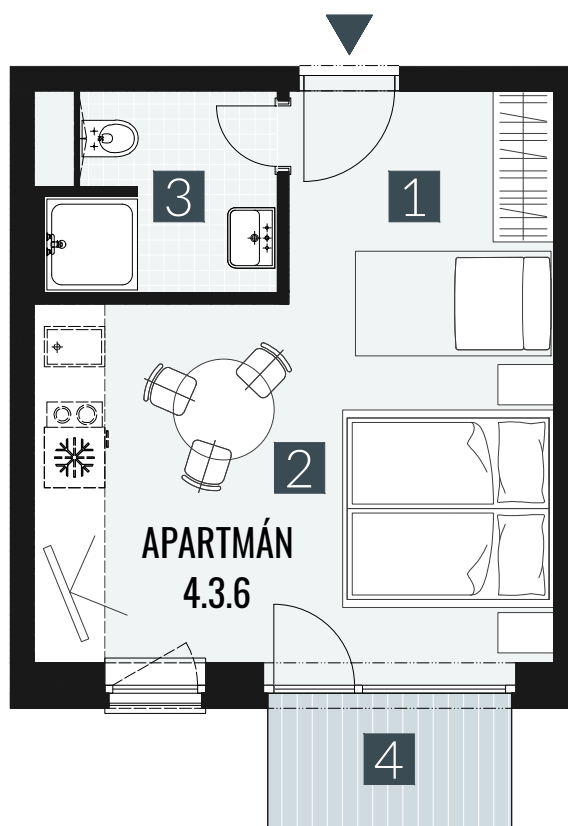

GERLACH REZORT

APARTMÁN I APARTMENT **4.3.6**

DISPOZICE I ROOMS **1+KK**

BLOK I BLOCK **04**

PODLAŽÍ I FLOOR **3.NP**

1. vstupní předsíň	/lobby	0 5 , 0 9 m ²
2. obytná místnost	/room	1 9 , 5 8 m ²
3. koupelna s WC	/bathroom	0 4 , 6 2 m ²
UŽITNÁ PLOCHA	/carpet area	2 9 , 2 9 m²
4. balkon	/balcony	0 3 , 2 7 m ²

M=1:75 1 2 3 4

Upozornění: Plochy jednotlivých místností jsou pouze orientační. Vyobrazené zařízení v plánech bytů (nábytek, kuch. linka, el. spotřebiče atd.) není součástí dodávky. Rozsah dodávky je specifikován ve standardu. Investor si vyhrazuje právo na drobné úpravy.