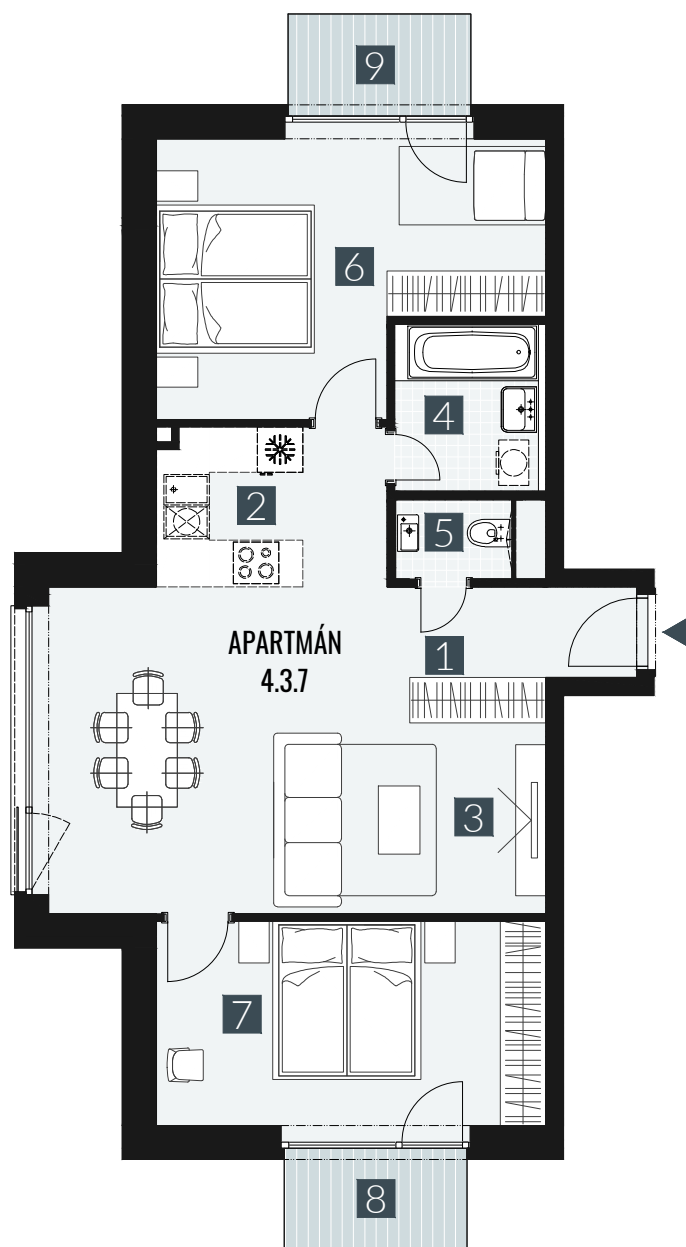

GERLACH REZORT

APARTMÁN I APARTMENT **4.3.7**

DISPOZICE I ROOMS **3+KK**

BLOK I BLOCK **04**

PODLAŽÍ I FLOOR **3.NP**

1. vstupní předsíň	/lobby	0 4 , 2 9 m ²
2. kuchyňský kout	/kitchen	0 6 , 5 2 m ²
3. obývací pokoj	/living room	2 5 , 8 4 m ²
4. koupelna	/bathroom	0 4 , 4 2 m ²
5. WC	/toilet	0 2 , 1 5 m ²
6. pokoj	/room	1 6 , 8 0 m ²
7. pokoj	/room	1 4 , 4 5 m ²
UŽITNÁ PLOCHA	/carpet area	7 4 , 4 7 m²
8. balkon	/balcony	0 3 , 2 7 m ²
9. balkon	/balcony	0 3 , 2 7 m ²

M=1:100 1 2 3 4 5

Upozornění: Plochy jednotlivých místností jsou pouze orientační. Vyobrazené zařízení v plánech bytů (nábytek, kuch. linka, el. spotřebiče atd.) není součástí dodávky. Rozsah dodávky je specifikován ve standardu. Investor si vyhrazuje právo na drobné úpravy.