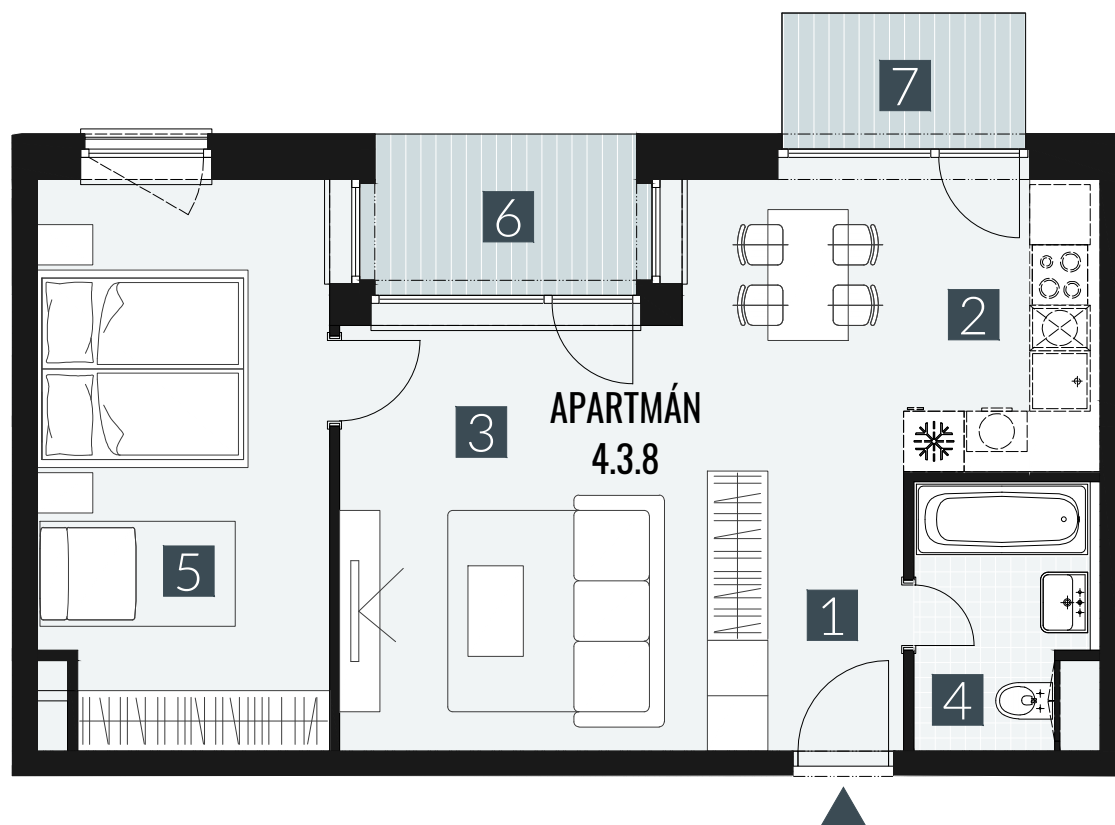

GERLACH REZORT

APARTMÁN | APARTMENT **4.3.8**

DISPOZICE | ROOMS **2+KK**

BLOK | BLOCK **04**

PODLAŽÍ | FLOOR **3.NP**

1. vstupní předsíň	/lobby	0 5 , 6 4 m ²
2. kuchyňský kout	/kitchen	1 2 , 8 1 m ²
3. obývací pokoj	/living room	1 5 , 6 5 m ²
4. koupelna s WC	/bathroom	0 4 , 9 0 m ²
5. pokoj	/room	1 6 , 3 8 m ²
UŽITNÁ PLOCHA	/carpet area	5 5 , 3 8 m²
6. lodžie	/loggia	0 4 , 4 5 m ²
7. balkon	/balcony	0 3 , 2 7 m ²