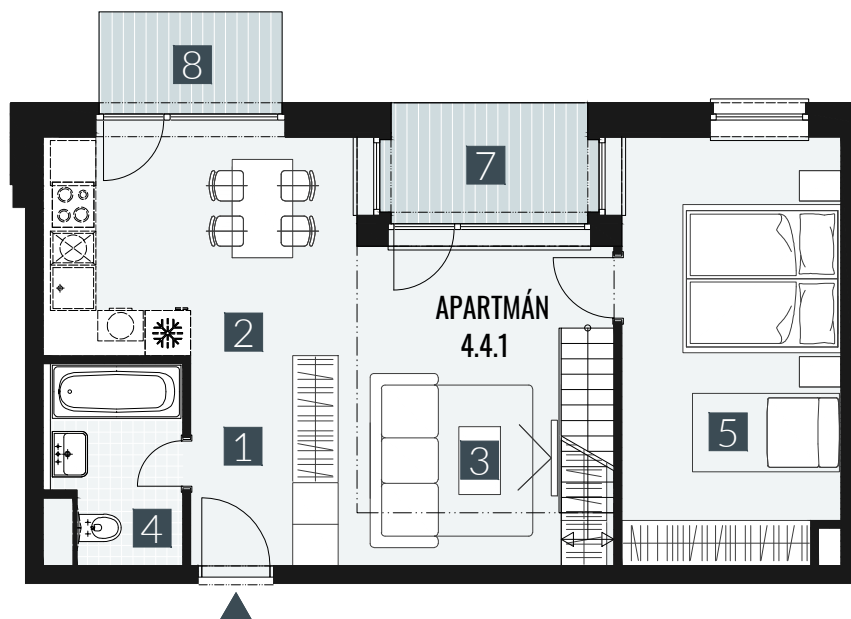

GERLACH REZORT

APARTMÁN | APARTMENT **4.4.1**

DISPOZICE | ROOMS **2,5+KK**

BLOK | BLOCK **04**

PODLAŽÍ | FLOOR **4+5.NP**

1. vstupní předsíň	/lobby	0 5 , 6 4 m ²
2. kuchyňský kout	/kitchen	1 2 , 7 9 m ²
3. obývací pokoj	/living room	1 5 , 6 5 m ²
4. koupelna s WC	/bathroom	0 4 , 9 0 m ²
5. pokoj	/room	1 6 , 5 4 m ²
6. galerie	/loft	2 1 , 8 2 m ²
UŽITNÁ PLOCHA	/carpet area	7 7 , 3 4 m²
7. lodžie	/loggia	0 4 , 4 5 m ²
8. balkon	/balcony	0 3 , 2 7 m ²

M=1:100 1 2 3 4 5

Upozornění: Plochy jednotlivých místností jsou pouze orientační. Vyobrazené zařízení v plánech bytů (nábytek, kuch. linka, el. spotřebiče atd.) není součástí dodávky. Rozsah dodávky je specifikován ve standardu. Investor si vyhrazuje právo na drobné úpravy.