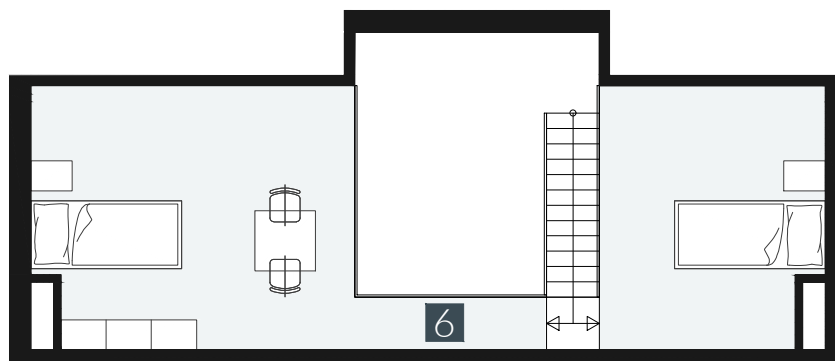

GERLACH REZORT

APARTMÁN | APARTMENT **4.4.1**

DISPOZICE | ROOMS **2,5+KK**

BLOK | BLOCK **04**

PODLAŽÍ | FLOOR **4+5.NP**

1. vstupní předsíň	/lobby	0 5 , 6 4 m ²
2. kuchyňský kout	/kitchen	1 2 , 7 9 m ²
3. obývací pokoj	/living room	1 5 , 6 5 m ²
4. koupelna s WC	/bathroom	0 4 , 9 0 m ²
5. pokoj	/room	1 6 , 5 4 m ²
6. galerie	/loft	2 1 , 8 2 m ²
UŽITNÁ PLOCHA	/carpet area	7 7 , 3 4 m²
7. lodžie	/loggia	0 4 , 4 5 m ²
8. balkon	/balcony	0 3 , 2 7 m ²

M=1:100 1 2 3 4 5

Upozornění: Plochy jednotlivých místností jsou pouze orientační. Vyobrazené zařízení v plánech bytů (nábytek, kuch. linka, el. spotřebiče atd.) není součástí dodávky. Rozsah dodávky je specifikován ve standardu. Investor si vyhrazuje právo na drobné úpravy.