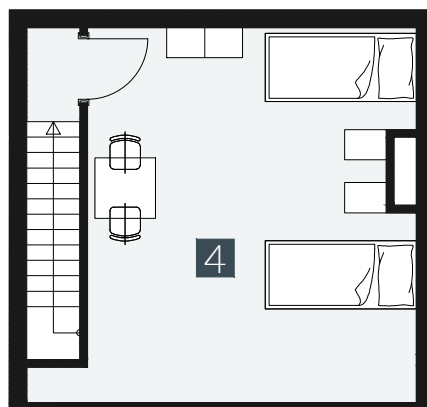

GERLACH REZORT

APARTMÁN I APARTMENT **4.4.3**

DISPOZICE I ROOMS **2+KK**

BLOK I BLOCK **04**

PODLAŽÍ I FLOOR **4+5.NP**

1. vstupní předsíň	/lobby	0 5 , 7 8 m ²
2. obytná místnost	/room	1 8 , 8 9 m ²
3. koupelna s WC	/bathroom	0 4 , 6 2 m ²
4. galerie	/loft	1 9 , 3 9 m ²
UŽITNÁ PLOCHA	/carpet area	4 8 , 6 8 m²
5. balkon	/balcony	0 3 , 2 7 m ²

M=1:100 1 2 3 4 5

Upozornění: Plochy jednotlivých místností jsou pouze orientační. Vyobrazené zařízení v plánech bytů (nábytek, kuch. linka, el. spotřebiče atd.) není součástí dodávky. Rozsah dodávky je specifikován ve standardu. Investor si vyhrazuje právo na drobné úpravy.