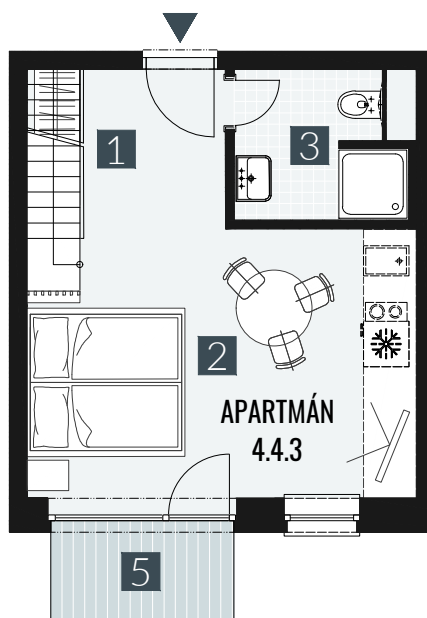

GERLACH REZORT

APARTMÁN I APARTMENT **4.4.3**

DISPOZICE I ROOMS **2+KK**

BLOK I BLOCK **04**

PODLAŽÍ I FLOOR **4+5.NP**

1. vstupní předsíň	/lobby	0 5 , 7 8 m ²
2. obytná místnost	/room	1 8 , 8 9 m ²
3. koupelna s WC	/bathroom	0 4 , 6 2 m ²
4. galerie	/loft	1 9 , 3 9 m ²
UŽITNÁ PLOCHA	/carpet area	4 8 , 6 8 m²
5. balkon	/balcony	0 3 , 2 7 m ²

M=1:100 1 2 3 4 5

Upozornění: Plochy jednotlivých místností jsou pouze orientační. Vyobrazené zařízení v plánech bytů (nábytek, kuch. linka, el. spotřebiče atd.) není součástí dodávky. Rozsah dodávky je specifikován ve standardu. Investor si vyhrazuje právo na drobné úpravy.