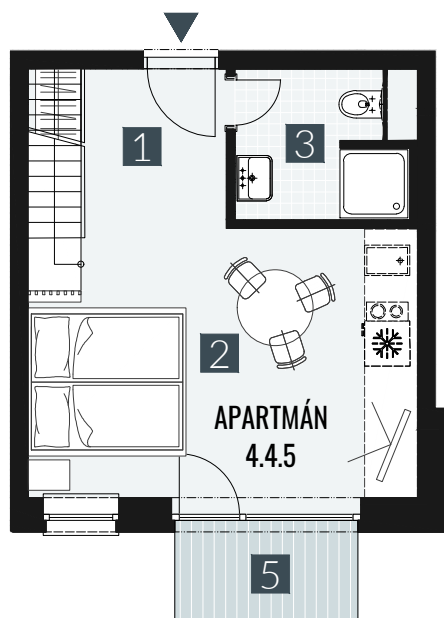

GERLACH REZORT

APARTMÁN I APARTMENT **4.4.5**

DISPOZICE I ROOMS **2+KK**

BLOK I BLOCK **04**

PODLAŽÍ I FLOOR **4+5.NP**

1. vstupní předsíň	/lobby	0 5 , 7 8 m ²
2. obytná místnost	/room	1 8 , 8 9 m ²
3. koupelna s WC	/bathroom	0 4 , 6 2 m ²
4. galerie	/loft	1 9 , 3 9 m ²
UŽITNÁ PLOCHA	/carpet area	4 8 , 6 8 m²
5. balkon	/balcony	0 3 , 2 7 m ²

M=1:100 1 2 3 4 5

Upozornění: Plochy jednotlivých místností jsou pouze orientační. Vyobrazené zařízení v plánech bytů (nábytek, kuch. linka, el. spotřebiče atd.) není součástí dodávky. Rozsah dodávky je specifikován ve standardu. Investor si vyhrazuje právo na drobné úpravy.