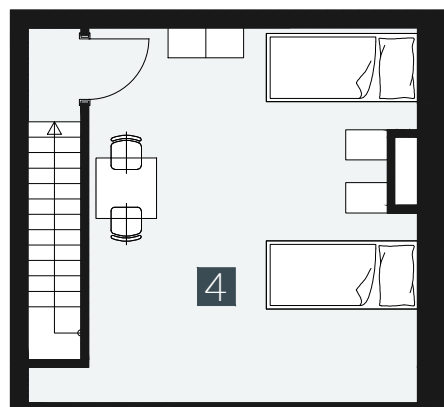

GERLACH REZORT

APARTMÁN I APARTMENT **4.4.5**

DISPOZICE I ROOMS **2+KK**

BLOK I BLOCK **04**

PODLAŽÍ I FLOOR **4+5.NP**

1. vstupní předsíň	/lobby	0 5 , 7 8 m ²
2. obytná místnost	/room	1 8 , 8 9 m ²
3. koupelna s WC	/bathroom	0 4 , 6 2 m ²
4. galerie	/loft	1 9 , 3 9 m ²
UŽITNÁ PLOCHA	/carpet area	4 8 , 6 8 m²
5. balkon	/balcony	0 3 , 2 7 m ²

M=1:100 1 2 3 4 5

Upozornění: Plochy jednotlivých místností jsou pouze orientační. Vyobrazené zařízení v plánech bytů (nábytek, kuch. linka, el. spotřebiče atd.) není součástí dodávky. Rozsah dodávky je specifikován ve standardu. Investor si vyhrazuje právo na drobné úpravy.