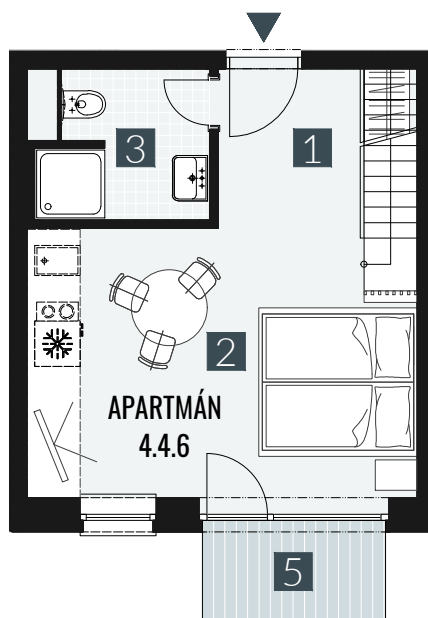

# GERLACH REZORT

APARTMÁN I APARTMENT **4.4.6**

DISPOZICE I ROOMS **2+KK**

BLOK I BLOCK **04**

PODLAŽÍ I FLOOR **4+5.NP**

1. vstupní předsíň	/lobby	0 5 , 7 8 m <sup>2</sup>
2. obytná místnost	/room	1 8 , 8 9 m <sup>2</sup>
3. koupelna s WC	/bathroom	0 4 , 6 2 m <sup>2</sup>
4. galerie	/loft	1 9 , 3 9 m <sup>2</sup>
<b>UŽITNÁ PLOCHA</b>	<b>/carpet area</b>	<b>4 8 , 6 8 m<sup>2</sup></b>
5. balkon	/balcony	0 3 , 2 7 m <sup>2</sup>

M=1:100 1 2 3 4 5

Upozornění: Plochy jednotlivých místností jsou pouze orientační. Vyobrazené zařízení v plánech bytů (nábytek, kuch. linka, el. spotřebiče atd.) není součástí dodávky. Rozsah dodávky je specifikován ve standardu. Investor si vyhrazuje právo na drobné úpravy.