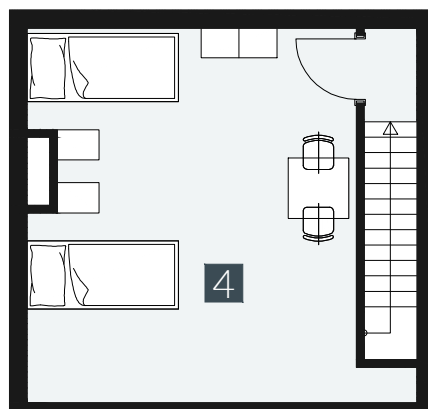

# GERLACH REZORT

APARTMÁN I APARTMENT **4.4.6**

DISPOZICE I ROOMS **2+KK**

BLOK I BLOCK **04**

PODLAŽÍ I FLOOR **4+5.NP**

1. vstupní předsíň	/lobby	0 5 , 7 8 m <sup>2</sup>
2. obytná místnost	/room	1 8 , 8 9 m <sup>2</sup>
3. koupelna s WC	/bathroom	0 4 , 6 2 m <sup>2</sup>
4. galerie	/loft	1 9 , 3 9 m <sup>2</sup>
<b>UŽITNÁ PLOCHA</b>	<b>/carpet area</b>	<b>4 8 , 6 8 m<sup>2</sup></b>
5. balkon	/balcony	0 3 , 2 7 m <sup>2</sup>

M=1:100 1 2 3 4 5

Upozornění: Plochy jednotlivých místností jsou pouze orientační. Vyobrazené zařízení v plánech bytů (nábytek, kuch. linka, el. spotřebiče atd.) není součástí dodávky. Rozsah dodávky je specifikován ve standardu. Investor si vyhrazuje právo na drobné úpravy.